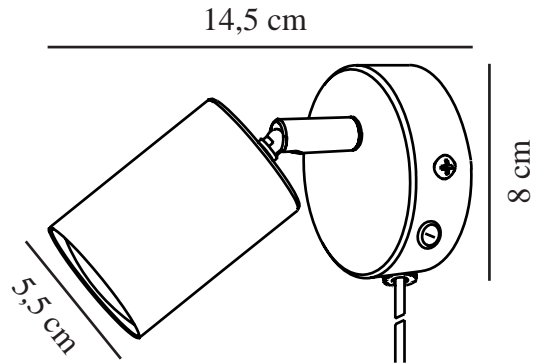

EXPLORE | WANDLEUCHTE | STAUBROSA

2113251057

nordlux®

Spannung (V): 220-240 Volt
IP-Grad: IP20
Maximale Lampenleistung (W):
LED 7W
Klasse (Klasse 1, Klasse 2,
Klasse 3): Klasse 2 (Dopp. isoliert)
Leuchtmittelsockel: GU10
Schalterplatzierung: Auf der
Fußplatte
Parallelschaltung: False

Hauptmaterial: Metall
Sekundärmaterial: Plastik
Kabel Farbe: Weiss
Kabel Länge (cm): 150
Oberflächenmaterial Kabel: Plastik
Ist das Kabel austauschbar?: True

Farbe: Staubrosa
Höhe (cm): 11.5
Breite (cm): 8
Schirmdurchmesser (cm): 5.5
Länge (cm): 8
Neigungswinkel (°): 90
Drehwinkel (°): 350
EAN: 5704924018824
TUN: 2378764
Artikelnummer: 2113251057

Stück pro Hauptkarton: 6
Verkaufsbox Höhe (cm): 12
Verkaufsbox Breite (cm): 11
Verkaufsbox Tiefe (cm): 9
Verkaufsbox Volumen m³: 0.0012
Produkt Nettogewicht (kg): 0.252

• Skandinavischer Stil • Verstellbarer Lampenkopf für ein gerichtetes Licht