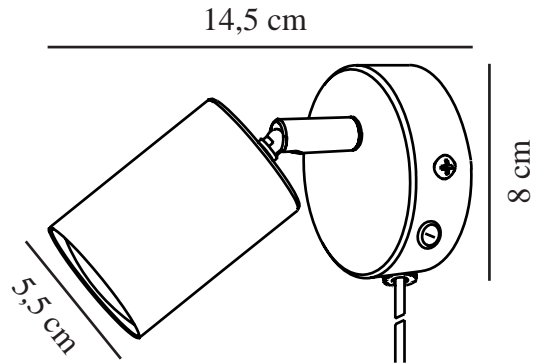

# EXPLORE | WANDLEUCHE | STAUBROSA

2113251057

nordlux®

Spannung (V): 220-240 Volt  
IP-Grad: IP20  
Maximale Lampenleistung (W):  
LED 7W  
Klasse (Klasse 1, Klasse 2,  
Klasse 3): Klasse 2 (Dopp. isoliert)  
Leuchtmittelsockel: GU10  
Schalterplatzierung: Auf der  
Wandplatte  
Parallelschaltung: False

Hauptmaterial: Metall  
Sekundärmaterial: Plastik  
Kabel Farbe: Weiss  
Kabel Länge (cm): 150  
Oberflächenmaterial Kabel: Plastik  
Ist das Kabel austauschbar?: True

Farbe: Staubrosa  
Höhe (cm): 11.5  
Breite (cm): 8  
Schirmdurchmesser (cm): 5.5  
Länge (cm): 8  
Neigungswinkel (°): 90  
Drehwinkel (°): 350  
EAN: 5704924018824  
TUN: 2378764  
Artikelnummer: 2113251057

Stück pro Hauptkarton: 6  
Verkaufsbox Höhe (cm): 12  
Verkaufsbox Breite (cm): 11  
Verkaufsbox Tiefe (cm): 9  
Verkaufsbox Volumen m<sup>3</sup>: 0.0012  
Produkt Nettogewicht (kg): 0.252

• Skandinavischer Stil • Verstellbarer Lampenkopf für ein gerichtetes Licht