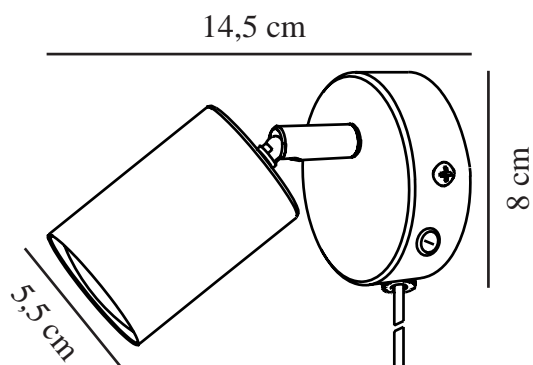

EXPLORE | VÆGLAMPE | STØVET ROSA

2113251057

nordlux®

Spænding (V): 220-240 Volt
IP-vurdering: IP20
Maksimal pæreeffekt (W): LED
7W
Klasse (klasse 1, klasse 2, klasse 3): Klasse 2 (Dobbelt isoleret)
Pærefatning: GU10
Placering af afbryder: På vægbeslag
Parallelforbindelse: False

Primært materiale: Metal
Sekundært materiale: Plast
Ledningens farve: Hvid
Ledningens længde (cm): 150
Ledningens overflademateriale: Plast
Kan ledningen udskiftes?: True

Farve: Støvet rosa
Højde (cm): 11.5
Bredde (cm): 8
Skærradius (cm): 5.5
Længde (cm): 8
Vippevinkel (°): 90
Drejevinkel (°): 350

EAN-nummer: 5704924018824
TUN: 2378764

Varenummer: 2113251057
Stk. pr. master-kasse: 6
Salgskasse, højde (cm): 12
Salgskasse, bredde (cm): 11
Salgskasse, dybde (cm): 9
Salgskasse, volumen (m³): 0.0012
Nettovægt af produkt (kg): 0.252

• Nordisk stil • Justerbart lampehoved for et retningsbestemt lys

Explore væglampen er en lille og elegant lampe med et enkelt design. Lampen er ideel som sengelampe til børneværelset, teenageværelset, soveværelset eller andre steder, der har brug for et retningsbestemt lys.