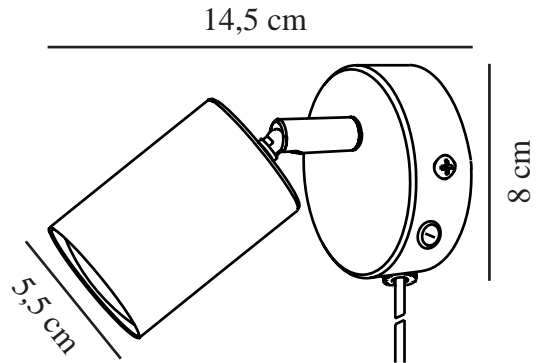

EXPLORE | VÆGLAMPE | STØVET ROSA

2113251057

nordlux®

Spænding (V): 220-240 Volt
IP-vurdering: IP20
Maksimal pæreeffekt (W): LED
7W
Klasse (klasse 1, klasse 2, klasse 3): Klasse 2 (Dobbelt isoleret)
Pærefatning: GU10
Placering af afbryder: På fodpladen
Parallelforbindelse: False

Primært materiale: Metal
Sekundært materiale: Plast
Ledningens farve: Hvid
Ledningens længde (cm): 150
Ledningens overflademateriale: Plast
Kan ledningen udskiftes?: True

Farve: Støvet rosa
Højde (cm): 11.5
Bredde (cm): 8
Skærradius (cm): 5.5
Længde (cm): 8
Vippevinkel (°): 90
Drejevinkel (°): 350

EAN-nummer: 5704924018824
TUN: 2378764

Varenummer: 2113251057
Stk. pr. master-kasse: 6
Salgskasse, højde (cm): 12
Salgskasse, bredde (cm): 11
Salgskasse, dybde (cm): 9
Salgskasse, volumen (m³): 0.0012
Nettovægt af produkt (kg): 0.252

• Nordisk stil • Justerbart lampehoved for et retningsbestemt lys

Explore væglampen er en lille og elegant lampe med et enkelt design. Lampen er ideel som sengelampe til børneværelset, teenageværelset, soveværelset eller andre steder, der har brug for et retningsbestemt lys.