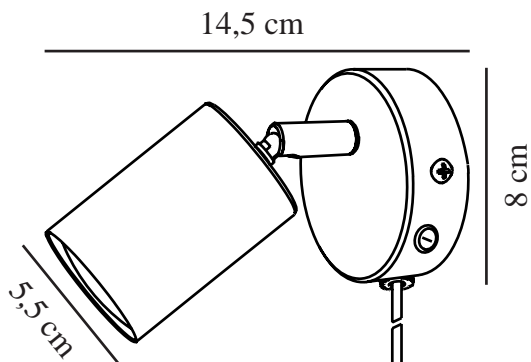

EXPLORE | APPLIQUE MURALE | ROSE POUSSIÉREUX

2113251057

nordlux®

Tension (V): 220-240 Volt
Protection IP: IP20
Puissance maximale de l'ampoule (W): LED 7W
Classe (Classe 1, Classe 2, Classe 3): Classe 2 (Double isolation)
Culot d'ampoule: GU10
Installation du commutateur: Sur le base murale
Connexion parallèle: False

Matière première: Métal
Matériau secondaire: Matière plastique
Couleur du câble: Blanc
Longueur du câble (cm): 150
Matériau de surface du câble: Matière plastique
Le câble est-il remplaçable: True

Couleur: Rose poussiéreux
Hauteur (cm): 11.5
Largeur (cm): 8
Diamètre de l'abat-jour (cm): 5.5
Longueur (cm): 8
Angle de basculement (°): 90
Angle de rotation (°): 350

EAN: 5704924018824
TUN: 2378764
Numéro d'article: 2113251057
Pièces par unité d'emballage: 6
Hauteur de la boîte de vente (cm): 12

Largeur de la boîte de vente (cm): 11
Profondeur de la boîte de vente (cm): 9
Volume de la boîte de vente m³: 0.0012
Poids net du produit (kg): 0.252

• Style nordique • Tête de lampe réglable pour un éclairage directionnel

L'applique murale Explore est une petite lampe élégante au design simple. Cette lampe est idéale comme lampe de chevet pour les chambres d'enfants, les chambres d'adolescents, les chambres à coucher ou tout autre endroit nécessitant un éclairage directionnel.