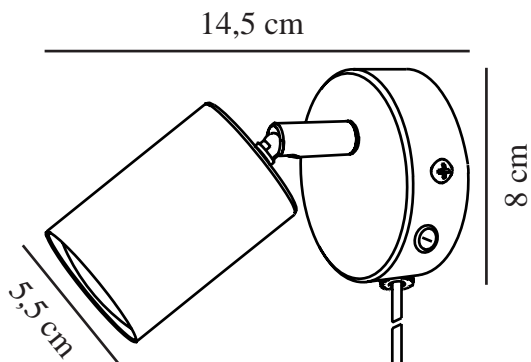

EXPLORE | APPLIQUE MURALE | ROSE POUSSIÉREUX

2113251057

nordlux®

Tension (V): 220-240 Volt
Protection IP: IP20
Puissance maximale de l'ampoule (W): LED 7W
Classe (Classe 1, Classe 2, Classe 3): Classe 2 (Double isolation)
Culot d'ampoule: GU10
Installation du commutateur: Sur le pied
Connexion parallèle: False

Matière première: Métal
Matériau secondaire: Matière plastique
Couleur du câble: Blanc
Longueur du câble (cm): 150
Matériau de surface du câble: Matière plastique
Le câble est-il remplaçable: True

Couleur: Rose poussiéreux
Hauteur (cm): 11.5
Largeur (cm): 8
Diamètre de l'abat-jour (cm): 5.5
Longueur (cm): 8
Angle de basculement (°): 90
Angle de rotation (°): 350

EAN: 5704924018824
TUN: 2378764
Numéro d'article: 2113251057
Pièces par unité d'emballage: 6
Hauteur de la boîte de vente (cm): 12

Largeur de la boîte de vente (cm): 11
Profondeur de la boîte de vente (cm): 9
Volume de la boîte de vente m³: 0.0012
Poids net du produit (kg): 0.252

• Style nordique • Tête de lampe réglable pour un éclairage directionnel

L'applique murale Explore est une petite lampe élégante au design simple. Cette lampe est idéale comme lampe de chevet pour les chambres d'enfants, les chambres d'adolescents, les chambres à coucher ou tout autre endroit nécessitant un éclairage directionnel.