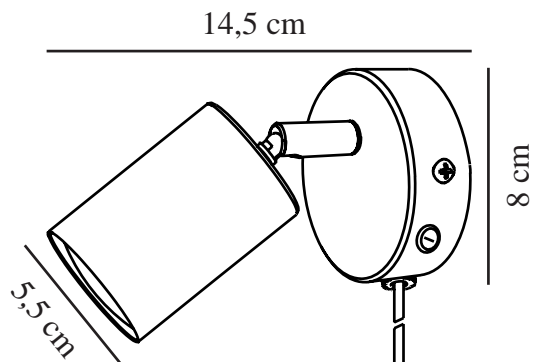

# EXPLORE | WANDVERLICHTING | [DUSTYROSE]

2113251057

nordlux®

Spanning (V): 220-240 Volt  
IP-graad: IP20  
Maximaal lampvermogen (W):  
LED 7W  
Klasse (Klasse 1, Klasse 2,  
Klasse 3): Klasse 2 (Dubbele  
isolatie)  
Lampfitting: GU10  
Plaatsing schakelaar: Op de basis  
Parallele verbinding: False

Is de kabel vervangbaar?: True

Hoogte (cm): 11.5  
Breedte (cm): 8  
Diameter kap (cm): 5.5  
Lengte (cm): 8  
Kantelhoek (°): 90  
Draaihoek (°): 350

EAN: 5704924018824

TUN: 2378764  
Artikelnummer: 2113251057  
Stuks per masterdoos: 6  
Hoogte verkoopdoos (cm): 12  
Breedte verkoopdoos (cm): 11  
Diepte verkoopdoos (cm): 9  
Verkoopdoos inhoud m<sup>3</sup>: 0.0012  
Nettogewicht product (kg): 0.252

Primair materiaal: Metaal  
Secundair materiaal: Plastic  
Kleur van de kabel: wit  
Lengte van de kabel (cm): 150  
Oppervlaktmateriaal van de  
kabel: Plastic

• Scandinavische stijl • Verstelbare lampenkop voor gericht licht