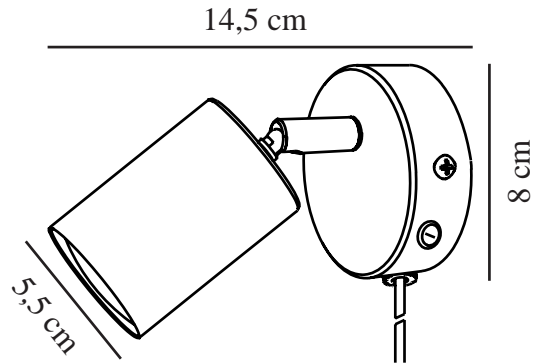

EXPLORE | WANDVERLICHTING | [DUSTYROSE]

2113251057

nordlux®

Spanning (V): 220-240 Volt
IP-graad: IP20
Maximaal lampvermogen (W):
LED 7W
Klasse (Klasse 1, Klasse 2,
Klasse 3): Klasse 2 (Dubbele
isolatie)
Lampfitting: GU10
Plaatsing schakelaar: Op
muurbasis
Parallele verbinding: False

Is de kabel vervangbaar?: True

Hoogte (cm): 11.5
Breedte (cm): 8
Diameter kap (cm): 5.5
Lengte (cm): 8
Kantelhoek (°): 90
Draaihoek (°): 350

EAN: 5704924018824

TUN: 2378764
Artikelnummer: 2113251057
Stuks per masterdoos: 6
Hoogte verkoopdoos (cm): 12
Breedte verkoopdoos (cm): 11
Diepte verkoopdoos (cm): 9
Verkoopdoos inhoud m³ : 0.0012
Nettogewicht product (kg): 0.252

Primair materiaal: Metaal
Secundair materiaal: Plastic
Kleur van de kabel: wit
Lengte van de kabel (cm): 150
Oppervlaktmateriaal van de
kabel: Plastic

• Scandinavische stijl • Verstelbare lampenkop voor gericht licht

De Explore wandlamp is een kleine en elegante lamp met een sober design. De lamp is ideaal als bedlampje in de kinderkamer, tienerkamer, slaapkamer of ergens anders waar gericht licht nodig is.