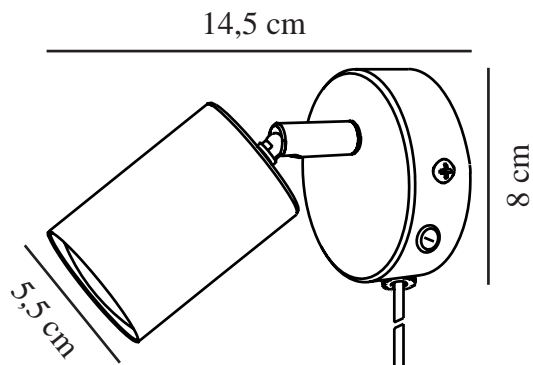

EXPLORE | VEGGLAMPE | STØVETE ROSA

2113251057

nordlux®

Spenning (V): 220-240 Volt
IP-grad: IP20
Maksimal lysstyrke (W): LED 7W
Klasse (Klasse 1, Klasse 2, Klasse 3): Klasse 2 (Dobbelt isolert)
Pæresokkel: GU10
Bryter plassering: På vegg platten
Parallellkobling: False

Primært materiale: Metal
Sekundært materiale: Plast
Kabelfarge: Hvit
Kabellengde (cm): 150
Kabelens overflatemateriale: Plast
Kan kabelen byttes ut?: True

Farge: Støvete rosa
Høyde (cm): 11.5
Bredde (cm): 8
Skjerm diameter (cm): 5.5
Lengde (cm): 8
Tiltvinkel (°): 90
Svingvinkel (°): 350

EAN: 5704924018824
TUN: 2378764

Artikkelnummer: 2113251057
Stk. per master box: 6
Høyde på salgseske (cm): 12
Bredde på salgseske (cm): 11
Dybde på salgseske (cm): 9
Volum i salgseske m³: 0.0012
Produktets nettovekt (kg): 0.252

• Nordisk stil • Justerbart lampehode for retningsbestemt lys

Explore veggglampe er en liten og elegant lampe med et enkelt design. Lampen er ideell som nattbordslampe på barnerommet, ungdomsrommet, soverommet eller andre steder der det er behov for et retningsbestemt lys.