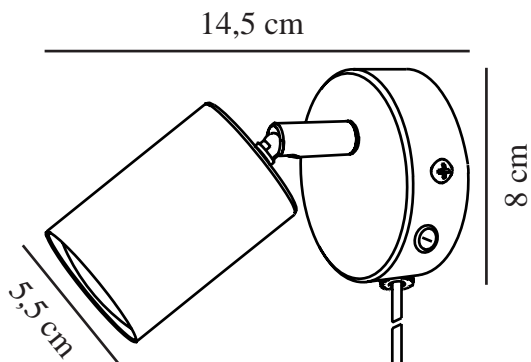

# EXPLORE | VÄGGLAMPA | PUDERROSA

2113251057

nordlux®

Spänning (V): 220-240 Volt  
IP-grad: IP20  
Maximal lampeffekt (W): LED 7W  
Klass (Klass 1, Klass 2, Klass 3):  
Klass 2 (Dubbel isolerad)  
Lampfattning: GU10  
Placering strömbrytare: På  
fotplattan  
Parallellkoppling: False

Primärt material: Metall  
Sekundärt material: Plast  
Kabelfärg: Vit  
Kabellängd (cm): 150  
Ytmaterial på kabeln: Plast  
Är kabeln utbytbar?: True  
Färg: Puderrosa

Höjd (cm): 11.5  
Bredd (cm): 8  
Skärmdiameter (cm): 5.5  
Längd (cm): 8  
Tiltningvinkel (°): 90  
Rotationsvinkel (°): 350

EAN: 5704924018824  
TUN: 2378764  
Artikelnummer: 2113251057  
Antal per kolla: 6

Säljförpackning höjd (cm): 12  
Säljförpackning bredd cm: 11  
Säljförpackning djup (cm): 9  
Säljförpackning volym m<sup>3</sup>: 0.0012  
Productens nettovikt (kg): 0.252

• Nordisk stil • Justerbart lamphuvud gör att du kan rikta ljuset

Explore väggglampa är en liten och elegant lampa med en stilren design. Lampan är perfekt som sänglampa i barnrummet, tonårsrummet, sovrummet eller på andra ställen där du behöver ett riktat ljus.