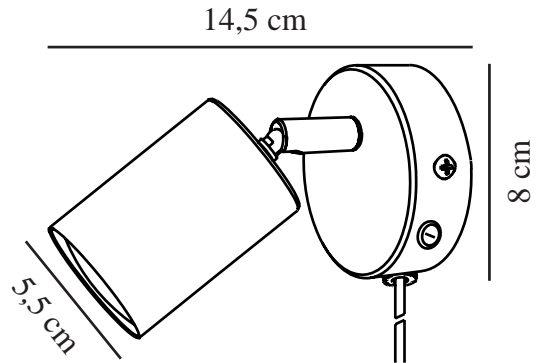

EXPLORE | VÄGGLAMPA | PUDERROSA

2113251057

nordlux®

Spänning (V): 220-240 Volt
IP-grad: IP20
Maximal lampeffekt (W): LED 7W
Klass (Klass 1, Klass 2, Klass 3):
Klass 2 (Dubbel isolerad)
Lampfattning: GU10
Placering strömbrytare: På vägg
platen
Parallellkoppling: False

Primärt material: Metall
Sekundärt material: Plast
Kabelfärg: Vit
Kabellängd (cm): 150
Ytmaterial på kabeln: Plast
Är kabeln utbytbar?: True
Färg: Puderrosa

Höjd (cm): 11.5
Bredd (cm): 8
Skärmdiameter (cm): 5.5
Längd (cm): 8
Tiltningvinkel (°): 90
Rotationsvinkel (°): 350

EAN: 5704924018824
TUN: 2378764
Artikelnummer: 2113251057
Antal per kolla: 6

Säljförpackning höjd (cm): 12
Säljförpackning bredd cm: 11
Säljförpackning djup (cm): 9
Säljförpackning volym m³: 0.0012
Productens nettovikt (kg): 0.252

• Nordisk stil • Justerbart lamphuvud gör att du kan rikta ljuset

Explore väggglampa är en liten och elegant lampa med en stilren design. Lampan är perfekt som sänglampa i barnrummet, tonårsrummet, sovrummet eller på andra ställen där du behöver ett riktat ljus.