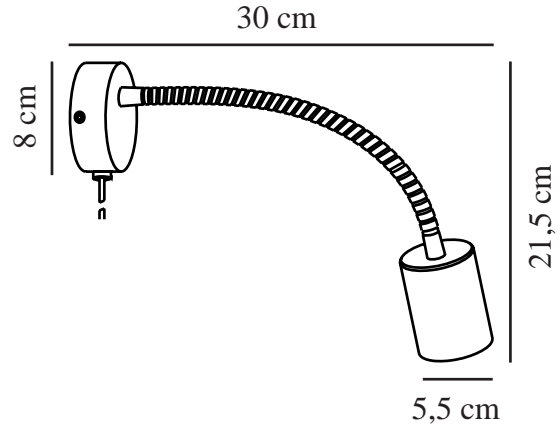

EXPLORE FLEX | WANDLEUCHE | WEISS

2113261001

nordlux®

Spannung (V): 230 Volt
IP-Grad: IP20
Maximale Lampenleistung (W):
7W
Klasse (Klasse 1, Klasse 2,
Klasse 3): Klasse 2 (Dopp. isoliert)
Leuchtmittelsockel: GU10
Schalterplatzierung: Auf der
Fußplatte

Hauptmaterial: Metall
Kabel Farbe: Schwarz
Kabel Länge (cm): 150
Oberflächenmaterial Kabel: Plastik
Ist das Kabel austauschbar?: True

Farbe: Weiss
Höhe (cm): 35
Breite (cm): 35
Rohrdurchmesser (cm): 1
Schirmdurchmesser (cm): 5.5
Länge (cm): 35

EAN: 5704924009501
TUN: 2258627
Artikelnummer: 2113261001

Stück pro Hauptkarton: 6
Verkaufsbox Höhe (cm): 18.5
Verkaufsbox Breite (cm): 8.5
Verkaufsbox Tiefe (cm): 11
Verkaufsbox Volumen m³: 0.0017

• Zeitgenössischer und schlichter Stil • Verstellbarer Leuchtenkopf für ein gerichtetes Licht

• Flexibler Arm für ein gerichtetes Licht

Die Wandleuchte Explore Flex von Nordlux ist eine elegante Leuchte mit einem schlichten Design. Die Leuchte eignet sich ideal als Nachttischleuchte für das Kinderzimmer, Jugendzimmer, Schlafzimmer oder das Ferienhaus. Der flexible Arm ermöglicht es Ihnen, das Licht genau dorthin zu richten, wo Sie es brauchen.