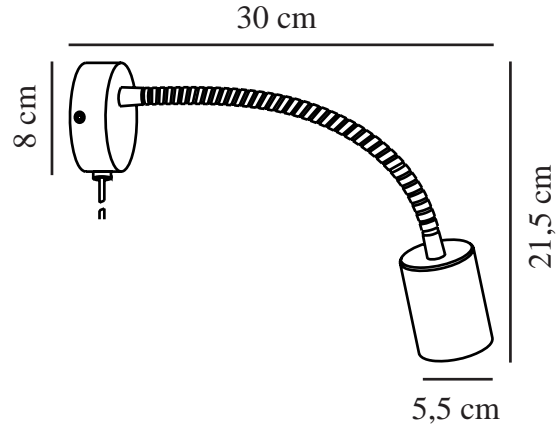

EXPLORE FLEX | WANDVERLICHTING | WIT

2113261001

nordlux®

Spanning (V): 230 Volt
IP-graad: IP20
Maximaal lampvermogen (W): 7W
Klasse (Klasse 1, Klasse 2, Klasse 3): Klasse 2 (Dubbele isolatie)
Lampfitting: GU10
Plaatsing schakelaar: Op de basis

Is de kabel vervangbaar?: True
Kleur: wit
Hoogte (cm): 35
Breedte (cm): 35
Buisdiameter (cm): 1
Diameter kap (cm): 5.5
Lengte (cm): 35

EAN: 5704924009501
TUN: 2258627
Artikelnummer: 2113261001
Stuks per masterdoos: 6
Hoogte verkoopdoos (cm): 18.5
Breedte verkoopdoos (cm): 8.5
Diepte verkoopdoos (cm): 11
Verkoopdoos inhoud m³ : 0.0017

Primair materiaal: Metaal
Kleur van de kabel: Zwart
Lengte van de kabel (cm): 150
Oppervlaktemateriaal van de kabel: Plastic

- Eigentijdse en eenvoudige stijl
- Verstelbare lamp voor gericht licht
- Flexibele arm voor gericht licht

De Explore Flex wandlamp van Nordlux is een elegante lamp met een eenvoudig design. De lamp is ideaal als bedlampje voor de kinderkamer, tienerkamer, slaapkamer of in het zomerhuisje. Door de flexibele arm kun je het licht richten waar je het nodig hebt.