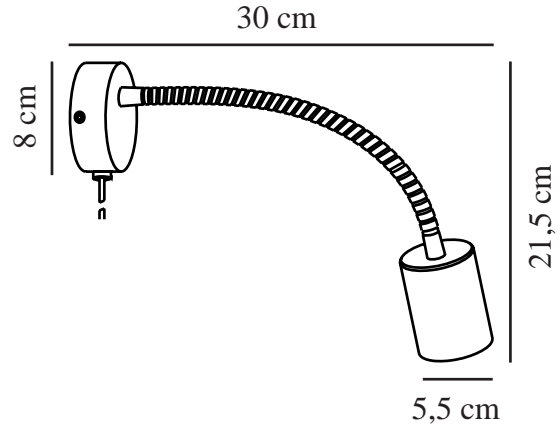

# EXPLORE FLEX | VEGGLAMPE | HVIT

2113261001

nordlux®

Spenning (V): 230 Volt  
IP-grad: IP20  
Maksimal lysstyrke (W): 7W  
Klasse (Klasse 1, Klasse 2, Klasse 3): Klasse 2 (Dobbelt isolert)  
Pæresokkel: GU10  
Bryter plassering: På fotplaten

Primært materiale: Metal  
Kabelfarge: Sort  
Kabellengde (cm): 150  
Kabelens overflatemateriale: Plast  
Kan kabelen byttes ut?: True

Farge: Hvit  
Høyde (cm): 35  
Bredde (cm): 35  
Rørdiameter (cm): 1  
Skjerm diameter (cm): 5.5  
Lengde (cm): 35

EAN: 5704924009501  
TUN: 2258627  
Artikkelnummer: 2113261001

Stk. per master box: 6  
Høyde på salgseske (cm): 18.5  
Bredde på salgseske (cm): 8.5  
Dybde på salgseske (cm): 11  
Volum i salgseske m<sup>3</sup> : 0.0017

- Moderne og enkel stil
- Justerbart lampehode for retningsbestemt lys
- Fleksibel arm for retningsbestemt lys

Explore flex veggglampe fra Nordlux er en liten, fin lampe med et helt enkelt design. Lampen er ideell som sengelampe for barnerommet, tenåringsrommet, soverommet eller på hytta. Den fleksible armen gjør at lyset kan rettes dit du trenger det.