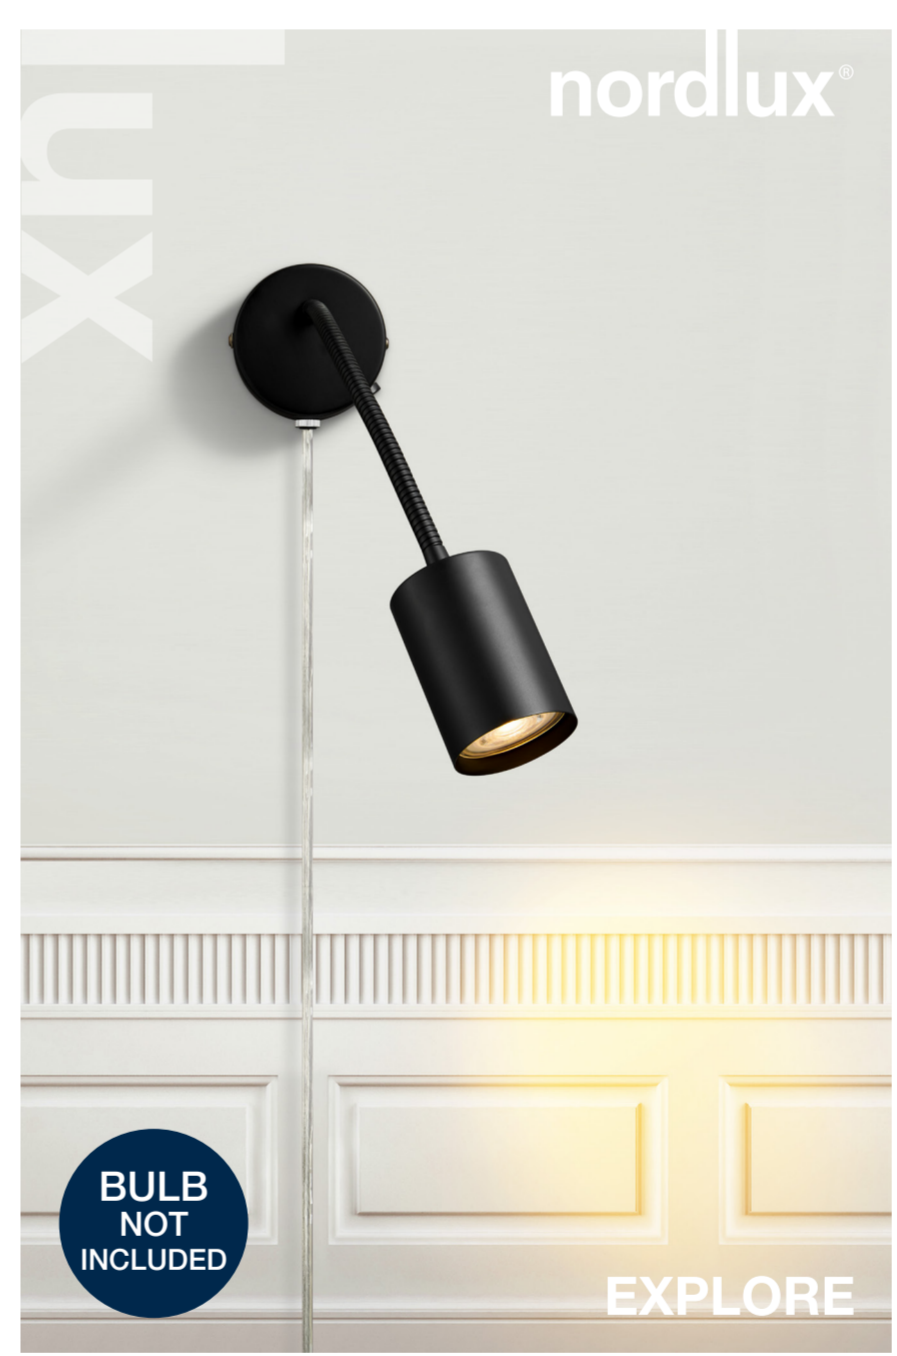

Height x Width x Depth COLOR BOX (CM)	18.5x12.5x9 CM
NET WEIGHT COLOR BOX (KG)	0.05 KG
GROSS WEIGHT COLOR BOX (KG)	0.42 KG
VOLUME COLOR BOX (CBM)	0.00208 CBM

AAD: 03042026 BL

Nordlux UK
Unit B3, Sykeside Drive
Altham, BB5 5YE
01200422777