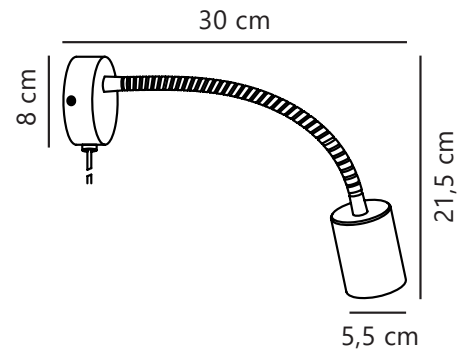

EXPLORE FLEX | VÆGLAMPE | MESSING

2113261035

nordlux®

Varenummer: 2113261035
EAN-nummer: 5704924011627
TUN: 2276991

Farve: Messing

Primært materiale: Metal

Sekundært materiale: Plast

Ledningens farve: Sort

Ledningens længde (cm): 150

Ledningens overflademateriale: Plast

Kan ledningen udskiftes?: Ja

IP-vurdering: IP20

Pærefatning: GU10

Klasse (klasse 1, klasse 2, klasse 3):

Klasse 2 (Dobbelt isoleret)

Parallelforsikring: Nej

Placering af afbryder: På vægbeslag

Spænding (V): 220-240 Volt

Maksimal pæreeffekt (W): 7

Højde (cm): 8

Bredde (cm): 35.5

Skærmdiameter (cm): 5.5

Længde (cm): 35.5

Vippevinkel (°): 360

Drejevinkel (°): 360

Stk. pr. master-kasse: 6

Salgskasse, højde (cm): 18.5

Salgskasse, bredde (cm): 12.5

Salgskasse, dybde (cm): 9

Salgskasse, volumen (m³): 0.0021

Nettovægt af produkt (kg): 0.326

Moderne og enkel stil • Justérbart lampehoved til retningsbestemt lys • Flexibel arm til retningsbestemt lys • Kan monteres med medfølgende ledning eller direkte over et lampeudtag

Explore er essensen af moderne æstetik, der møder fleksibel funktionalitet. Designet er enkelt og strømlinet med et justerbart lampehoved, der giver et retningsbestemt lys. Utroligt praktisk til læsning eller arbejde.