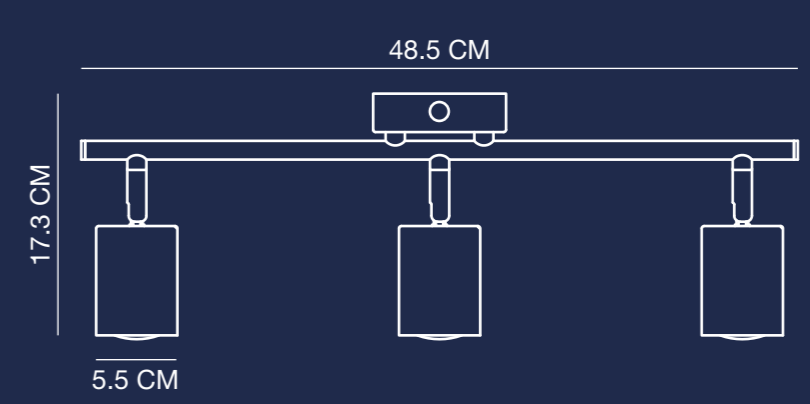

CE UK CA

www.nordlux.com

51704924009325

AAD: 02022026 BL
Nordlux UK
Unit 22, Deanfield Court
887, 100 Clitheroe, Lancashire
01200422777

Height x Width x Depth COLOR BOX (CM)	49.5x13x10.5
NET WEIGHT COLOR BOX (KG)	0.13
GROSS WEIGHT COLOR BOX (KG)	0.74
VOLUME COLOR BOX (CBM)	0.00676