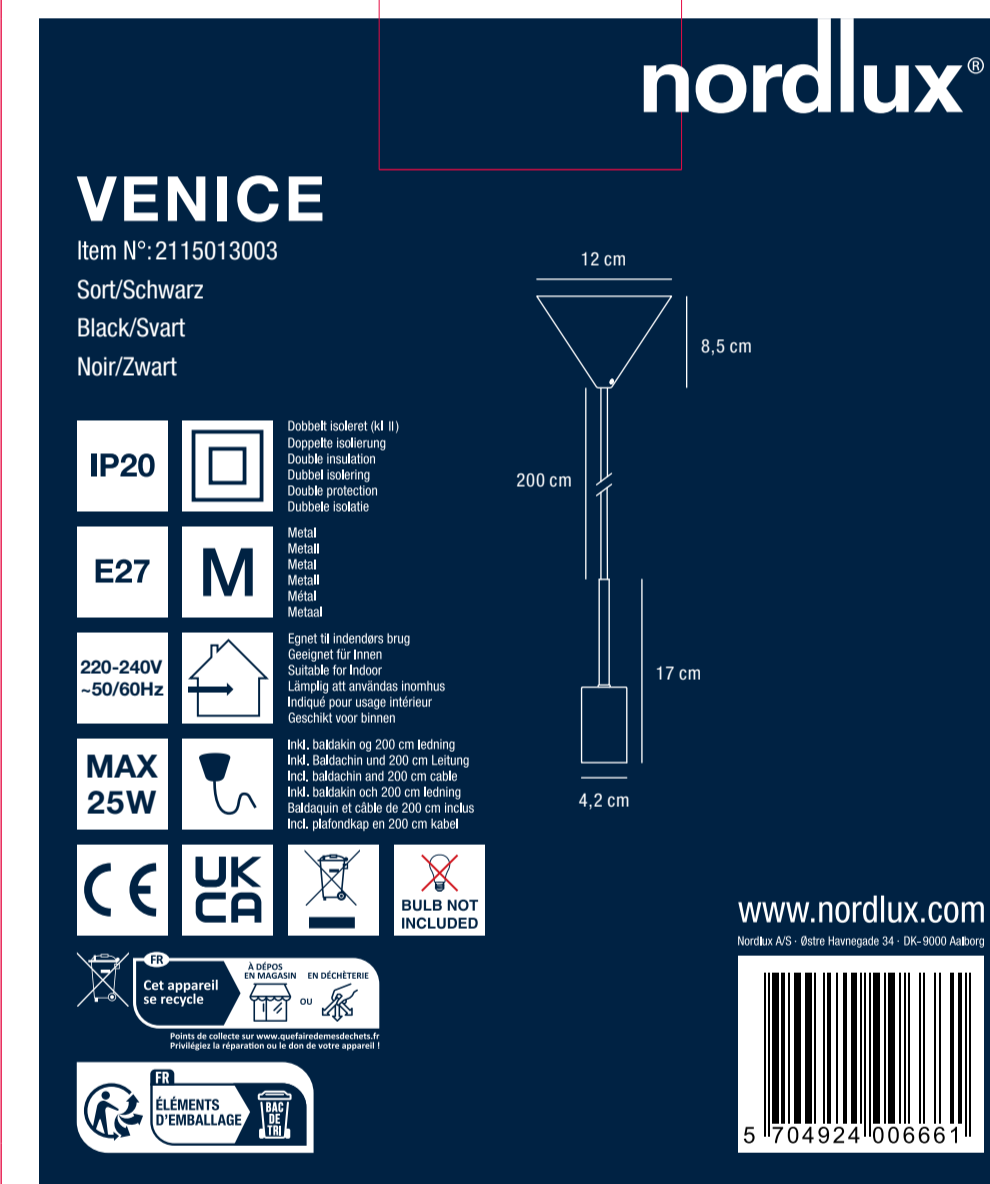

瓦楞方向

165.0

AAD:24022026NL

Nordlux UK  
Unit B3, Sykeside Drive  
Altham, BB5 5YE  
01200422777

Height x Width x Depth COLOR BOX(CM)	NET WEIGHT COLOR BOX(KG)
16.5x14x11.5	0.078
GROSS WEIGHT COLOR BOX(KG)	VOLUME COLOR BOX(CBM)
0.313	0.003

115.0

140.0