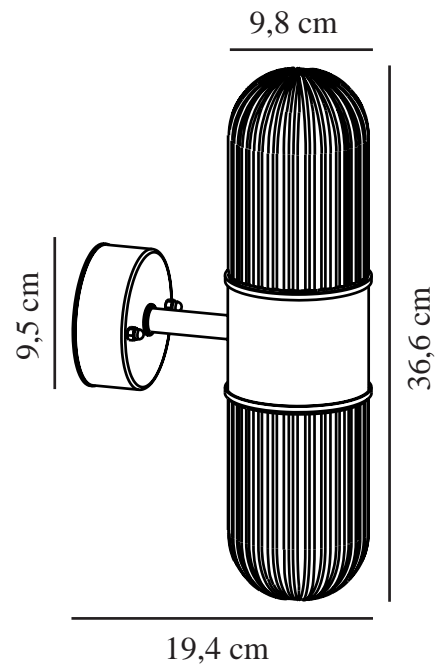

KONYO | WANDLEUCHE | SCHWARZ

2115301003

nordlux®

Spannung (V): 220-240 Volt
IP-Grad: IP54
Maximale Lampenleistung (W):
2x40W
Klasse (Klasse 1, Klasse 2,
Klasse 3): Klasse 1 (Geerdet)
Leuchtmittelsockel: E27
Parallelschaltung: True

Hauptmaterial: Metall
Sekundärmaterial: Glas
Farbe: Schwarz

Höhe (cm): 36.6
Breite (cm): 9.8
Schirmdurchmesser (cm): 9.8
Projektion (cm): 19.4

EAN: 5704924009600
TUN: 2358638
Artikelnummer: 2115301003
Stück pro Hauptkarton: 3

Verkaufsbox Höhe (cm): 20.5
Verkaufsbox Breite (cm): 21
Verkaufsbox Tiefe (cm): 21
Verkaufsbox Volumen m³: 0.009
Produkt Nettogewicht (kg): 1.1