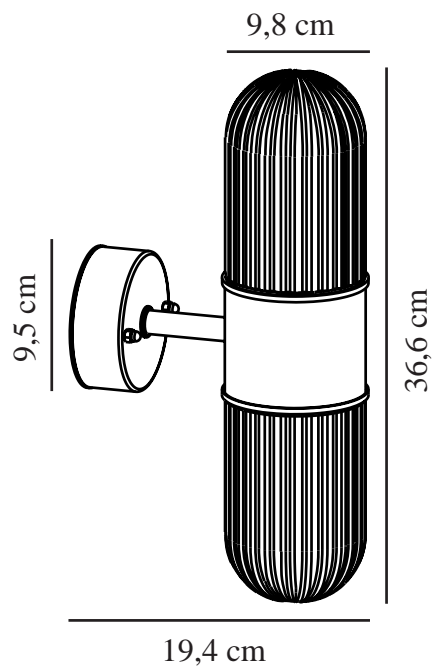

KONYO | VÆGLAMPE | SORT

2115301003

nordlux®

Spænding (V): 220-240 Volt
IP-vurdering: IP54
Maksimal pæreeffekt (W): 2x40W
Klasse (klasse 1, klasse 2, klasse 3): Klasse 1 (Jord)
Pærefatning: E27
Parallelforbindelse: True

Primært materiale: Metal
Sekundært materiale: Glas
Farve: Sort

Højde (cm): 36.6
Bredde (cm): 9.8
Skærm diameter (cm): 9.8
Projektion (cm): 19.4
EAN-nummer: 5704924009600
TUN: 2358638
Varenummer: 2115301003

Stk. pr. master-kasse: 3
Salgskasse, højde (cm): 20.5
Salgskasse, bredde (cm): 21
Salgskasse, dybde (cm): 21
Salgskasse, volumen (m³): 0.009
Nettovægt af produkt (kg): 1.1