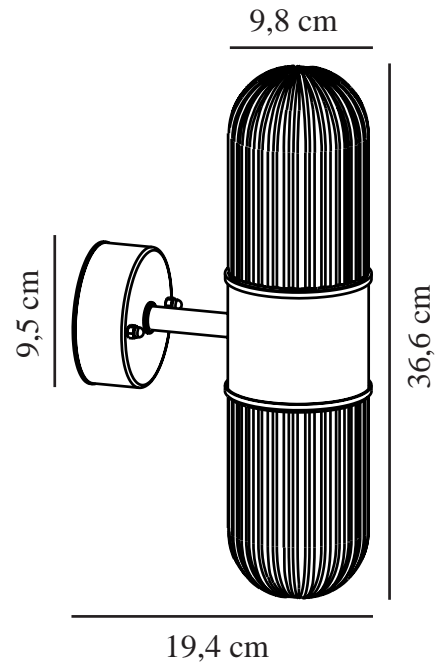

KONYO | APPLIQUE MURALE | NOIR

2115301003

nordlux®

Tension (V): 220-240 Volt
Protection IP: IP54
Puissance maximale de l'ampoule (W): 2x40W
Classe (Classe 1, Classe 2, Classe 3): Classe 1 (Prise de terre)
Culot d'ampoule: E27
Connexion parallèle: True

Matière première: Métal
Matériau secondaire: Verrerie
Couleur: Noir

Hauteur (cm): 36.6

Largeur (cm): 9.8
Diamètre de l'abat-jour (cm): 9.8
Projection (cm): 19.4

EAN: 5704924009600
TUN: 2358638
Numéro d'article: 2115301003
Pièces par unité d'emballage: 3
Hauteur de la boîte de vente (cm): 20.5
Largeur de la boîte de vente (cm): 21

Profondeur de la boîte de vente (cm): 21
Volume de la boîte de vente m³: 0.009
Poids net du produit (kg): 1.1