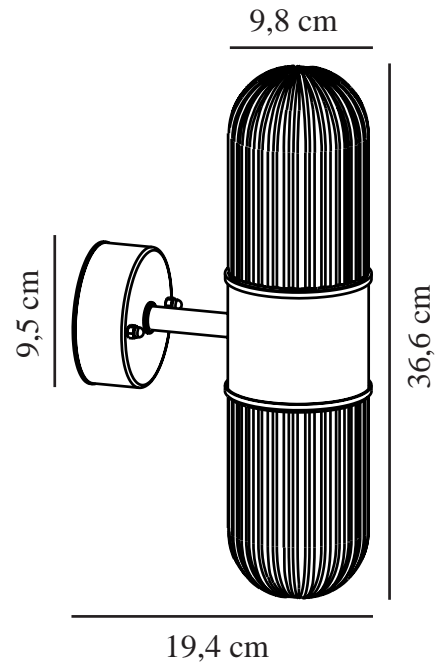

KONYO | WANDVERLICHTING | ZWART

2115301003

nordlux®

Spanning (V): 220-240 Volt
IP-graad: IP54
Maximaal lampvermogen (W):
2x40W
Klasse (Klasse 1, Klasse 2,
Klasse 3): Klasse 1
(Aardecontact)
Lampfitting: E27
Parallele verbinding: True

Hoogte (cm): 36.6
Breedte (cm): 9.8
Diameter kap (cm): 9.8
Projectie (cm): 19.4

EAN: 5704924009600
TUN: 2358638
Artikelnummer: 2115301003

Stuks per masterdoos: 3
Hoogte verkoopdoos (cm): 20.5
Breedte verkoopdoos (cm): 21
Diepte verkoopdoos (cm): 21
Verkoopdoos inhoud m³ : 0.009
Nettogewicht product (kg): 1.1

Primair materiaal: Metaal
Secundair materiaal: Glas
Kleur: Zwart