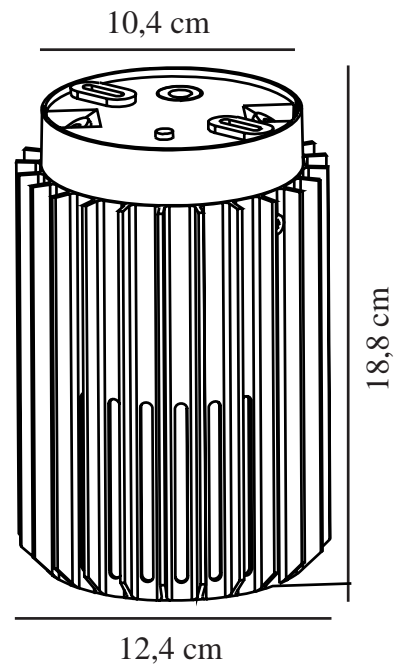

ALUDRA | PLAFONDVERLICHTING | METALLIC

nordlux®

BRUIN

2118006061

Spanning (V): 230 Volt
IP-graad: IP54
Maximaal lampvermogen (W):
15W
Klasse (Klasse 1, Klasse 2,
Klasse 3): Klasse 1
(Aardecontact)
Lampfitting: E27
Parallele verbinding: True

Hoogte (cm): 18.8
Diameter kap (cm): 12.4
EAN: 5704924004438
TUN: 2140606
Artikelnummer: 2118006061

Stuks per masterdoos: 3
Hoogte verkoopdoos (cm): 20.2
Breedte verkoopdoos (cm): 14
Diepte verkoopdoos (cm): 14
Verkoopdoos inhoud m³ : 0.004
Nettogewicht product (kg): 0.84

Primair materiaal: Aluminium
Secundair materiaal: Plastic
: Opaal wit
Geschikt voor aan zee: False
Kleur: Metallic bruin

• Klein, compact ontwerp • Prachtig licht- en schaduweffect

Sculpturaal design en modern minimalisme zijn de sleutelwoorden voor de Aludra-serie van het bekende Jacob Jensen Design. Een compacte en veelzijdige plafondlamp die een prachtig licht- en schaduweffect en gastvrije sfeer in je buitenruimtes creëert.