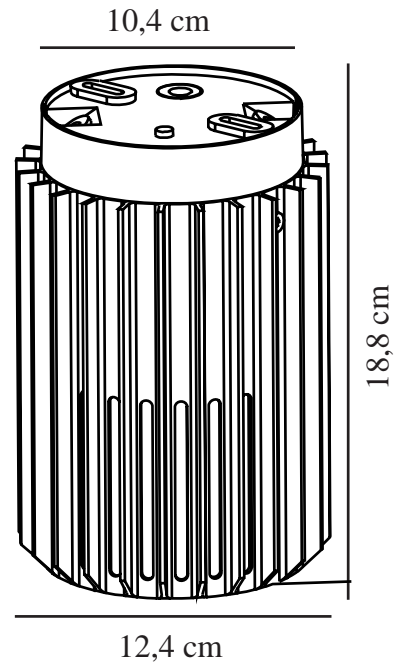

ALUDRA | DECKENLEUCHE | SEASIDE SCHWARZ nordlux®

2118006203

Spannung (V): 220-240 Volt
IP-Grad: IP54
Maximale Lampenleistung (W):
15W
Klasse (Klasse 1, Klasse 2,
Klasse 3): Klasse 1 (Geerdet)
Leuchtmittelsockel: E27
Parallelschaltung: True

Höhe (cm): 18.8
Schirmdurchmesser (cm): 12.4
EAN: 5704924021992
TUN: 2389566
Artikelnummer: 2118006203
Stück pro Hauptkarton: 3
Verkaufsbox Höhe (cm): 20.2

Verkaufsbox Breite (cm): 14
Verkaufsbox Tiefe (cm): 14
Verkaufsbox Volumen m³: 0.004
Produkt Nettogewicht (kg): 0.75

Hauptmaterial: Aluminium
Sekundärmaterial: Polycarbonat
Geeignet für Meeresklima: True
Farbe: Seaside schwarz

- Kleines, kompaktes Design • Schöner Licht- und Schatteneffekt
- Robustes Material, das für raue Wetterbedingungen gut geeignet ist • 10 Jahre Garantie auf die Verschlechterung der Oberfläche