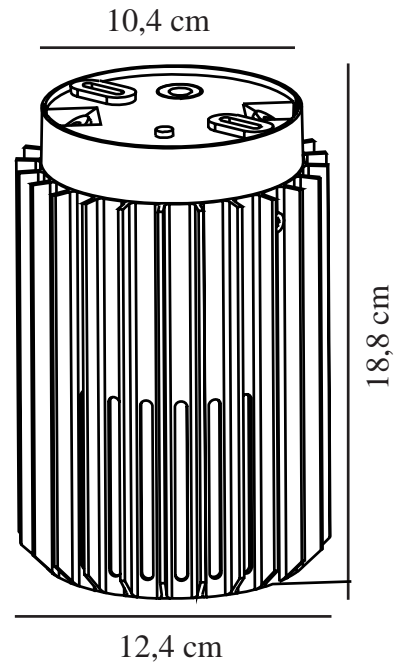

ALUDRA | PLAFONDVERLICHTING | [SEABLACK] nordlux®

2118006203

Spanning (V): 220-240 Volt
IP-graad: IP54
Maximaal lampvermogen (W):
15W
Klasse (Klasse 1, Klasse 2,
Klasse 3): Klasse 1
(Aardecontact)
Lampfitting: E27
Parallele verbinding: True

Hoogte (cm): 18.8
Diameter kap (cm): 12.4
EAN: 5704924021992
TUN: 2389566

Artikelnummer: 2118006203
Stuks per masterdoos: 3
Hoogte verkoopdoos (cm): 20.2
Breedte verkoopdoos (cm): 14
Diepte verkoopdoos (cm): 14
Verkoopdoos inhoud m³ : 0.004
Nettogewicht product (kg): 0.75