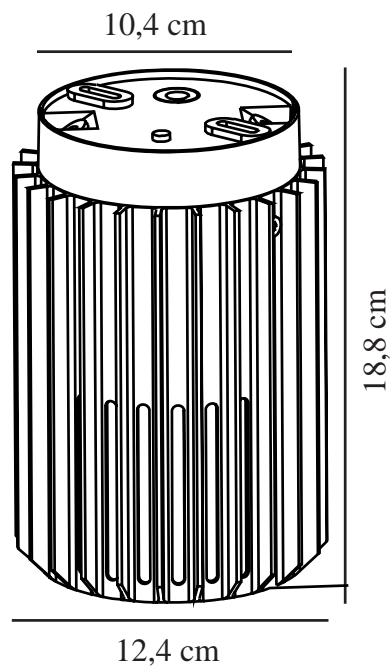

# ALUDRA | TAKLAMPE | SEASIDE SORT

2118006203

nordlux®

Spenning (V): 220-240 Volt  
IP-grad: IP54  
Maksimal lysstyrke (W): 15W  
Klasse (Klasse 1, Klasse 2, Klasse 3): Klasse 1  
Pæresokkel: E27  
Parallellkobling: True

Farge: Seaside sort  
Høyde (cm): 18.8  
Skjerm diameter (cm): 12.4  
EAN: 5704924021992  
TUN: 2389566

Artikkelnummer: 2118006203  
Stk. per master box: 3  
Høyde på salgseske (cm): 20.2  
Bredde på salgseske (cm): 14  
Dybde på salgseske (cm): 14  
Volum i salgseske m<sup>3</sup> : 0.004  
Produktets nettovekt (kg): 0.75