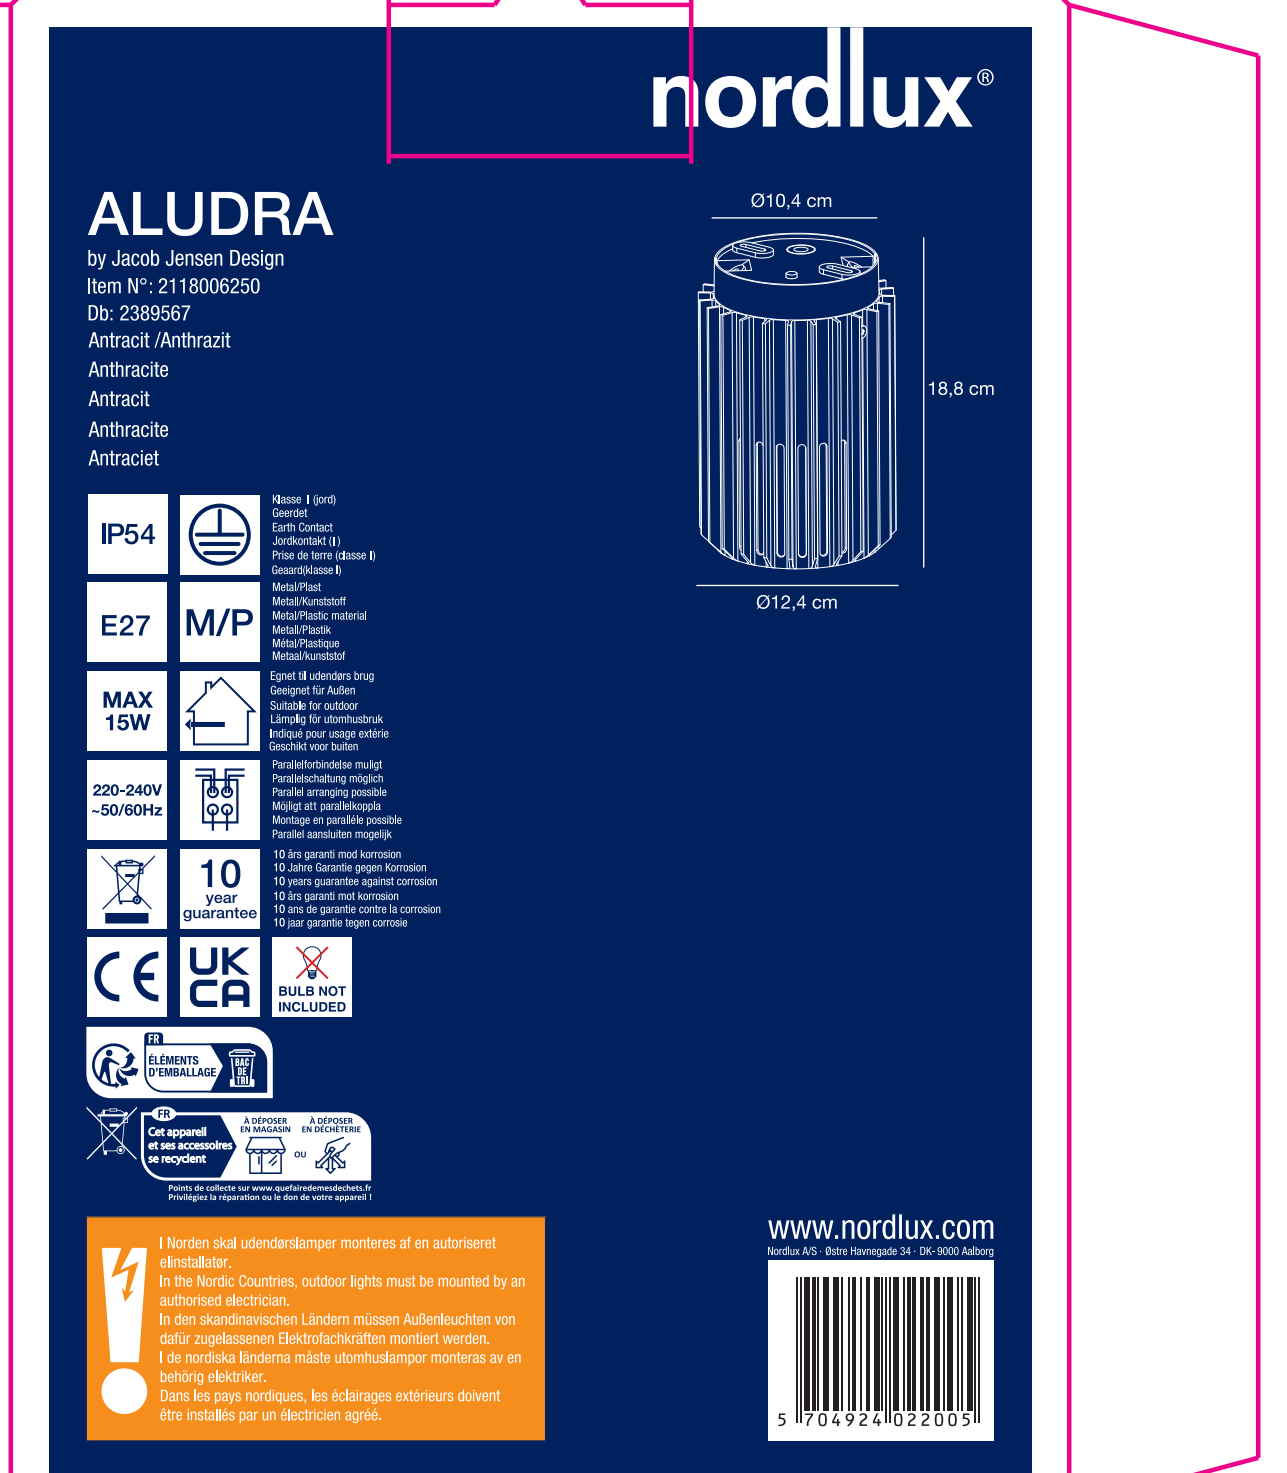

DC: 202x140x140mm

 PANTONE 2767 C

AAD: 18032026 NS
Nordlux UK
Unit B3, Sykeside Drive
Altham, BB5 5YE
01200422777

Height x Width x Depth COLOR BOX (CM)	NET WEIGHT COLOR BOX (KG)
20,2 x 14 x 14	0,08
GROSS WEIGHT COLOR BOX (KG)	VOLUME COLOR BOX (CBM)
1,025	0,004