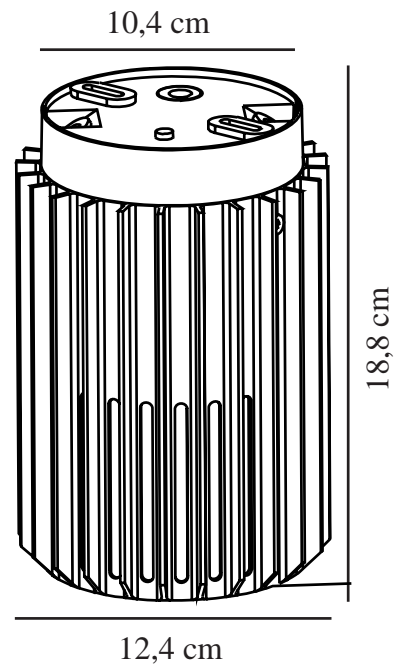

ALUDRA | DECKENLEUCHE | SEASIDE ANTRACIT nordlux®

2118006250

Spannung (V): 220-240 Volt
IP-Grad: IP54
Maximale Lampenleistung (W):
15W
Klasse (Klasse 1, Klasse 2,
Klasse 3): Klasse 1 (Geerdet)
Leuchtmittelsockel: E27
Parallelschaltung: True

Höhe (cm): 18.8
Schirmdurchmesser (cm): 12.4
EAN: 5704924022005
TUN: 2389567
Artikelnummer: 2118006250
Stück pro Hauptkarton: 3
Verkaufsbox Höhe (cm): 20.2

Verkaufsbox Breite (cm): 14
Verkaufsbox Tiefe (cm): 14
Verkaufsbox Volumen m³: 0.004
Produkt Nettogewicht (kg): 0.75