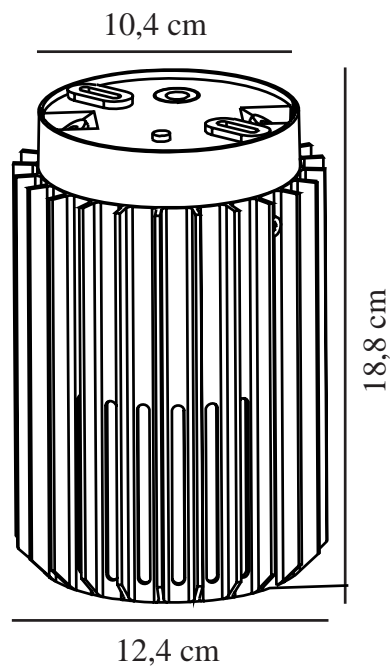

# ALUDRA | LOFTLAMPE | SEASIDE ANTRACIT

2118006250

nordlux®

Spænding (V): 220-240 Volt  
IP-vurdering: IP54  
Maksimal pæreeffekt (W): 15W  
Klasse (klasse 1, klasse 2, klasse 3): Klasse 1 (Jord)  
Pærefatning: E27  
Parallelforbindelse: True

Farve: Seaside antracit  
Højde (cm): 18.8  
Skærm diameter (cm): 12.4  
EAN-nummer: 5704924022005  
TUN: 2389567

Varenummer: 2118006250  
Stk. pr. master-kasse: 3  
Salgskasse, højde (cm): 20.2  
Salgskasse, bredde (cm): 14  
Salgskasse, dybde (cm): 14  
Salgskasse, volumen (m<sup>3</sup>): 0.004  
Nettovægt af produkt (kg): 0.75

Primært materiale: Aluminium  
Sekundært materiale:  
Polycarbonat  
Egnet til kystnære områder: True

- Lille, kompakt design • Smuk lys- og skyggeeffekt
- Holdbart materiale, der er velegnet til barskt vejr • 10 års garanti på forringelse af overflade