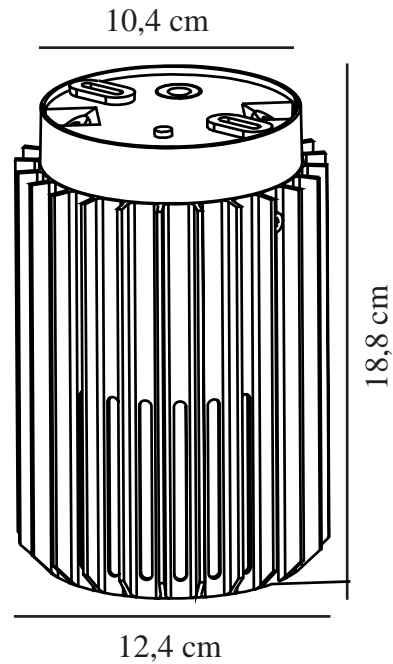

ALUDRA | PLAFONDVERLICHTING | [SEAANTHR] nordlux®

2118006250

Spanning (V): 220-240 Volt
IP-graad: IP54
Maximaal lampvermogen (W):
15W
Klasse (Klasse 1, Klasse 2,
Klasse 3): Klasse 1
(Aardecontact)
Lampfitting: E27
Parallele verbinding: True

Primair materiaal: Aluminium
Secundair materiaal:
Polycarbonaat
Geschikt voor aan zee: True

Hoogte (cm): 18.8
Diameter kap (cm): 12.4
EAN: 5704924022005
TUN: 2389567

Artikelnummer: 2118006250
Stuks per masterdoos: 3
Hoogte verkoopdoos (cm): 20.2
Breedte verkoopdoos (cm): 14
Diepte verkoopdoos (cm): 14
Verkoopdoos inhoud m³: 0.004
Nettogewicht product (kg): 0.75