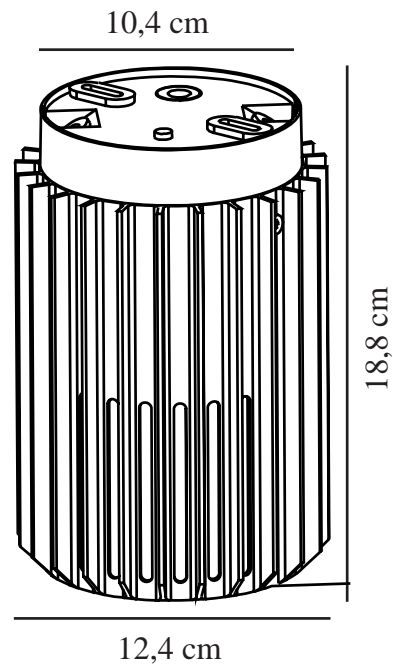

ALUDRA | PLAFONDVERLICHTING | [SEAANTHR] nordlux®

2118006250

Spanning (V): 220-240 Volt
IP-graad: IP54
Maximaal lampvermogen (W):
15W
Klasse (Klasse 1, Klasse 2,
Klasse 3): Klasse 1
(Aardecontact)
Lampfitting: E27
Parallele verbinding: True

Hoogte (cm): 18.8
Diameter kap (cm): 12.4
EAN: 5704924022005
TUN: 2389567

Artikelnummer: 2118006250
Stuks per masterdoos: 3
Hoogte verkoopdoos (cm): 20.2
Breedte verkoopdoos (cm): 14
Diepte verkoopdoos (cm): 14
Verkoopdoos inhoud m³: 0.004
Nettogewicht product (kg): 0.75