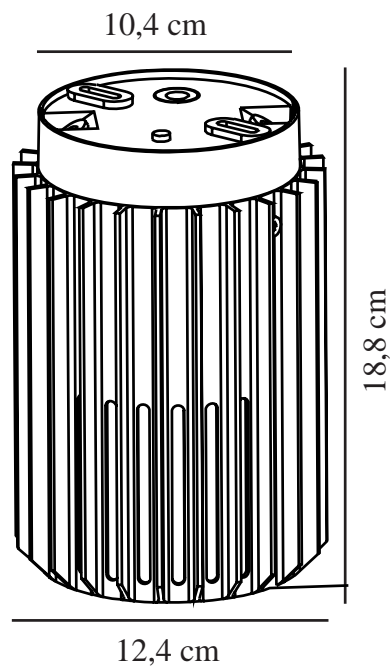

ALUDRA | DECKENLEUCHE | SEASIDE METALLISCH BRAUN

nordlux®

2118006261

Spannung (V): 220-240 Volt
IP-Grad: IP54
Maximale Lampenleistung (W):
15W
Klasse (Klasse 1, Klasse 2,
Klasse 3): Klasse 1 (Geerdet)
Leuchtmittelsockel: E27
Parallelschaltung: True

Höhe (cm): 18.8
Schirmdurchmesser (cm): 12.4
EAN: 5704924022012
TUN: 2389568
Artikelnummer: 2118006261
Stück pro Hauptkarton: 3
Verkaufsbox Höhe (cm): 20.2

Verkaufsbox Breite (cm): 14
Verkaufsbox Tiefe (cm): 14
Verkaufsbox Volumen m³: 0.004
Produkt Nettogewicht (kg): 0.75