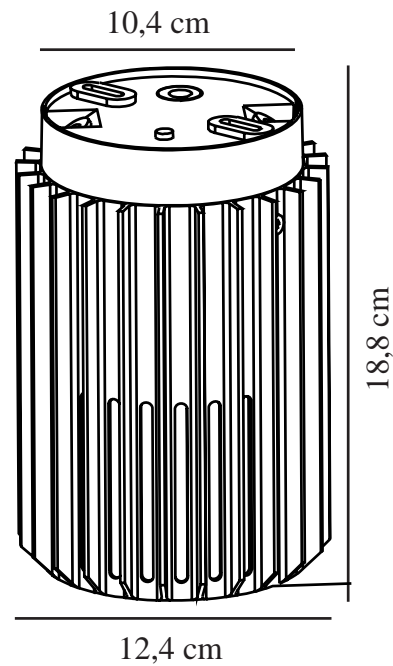

ALUDRA | DECKENLEUCHE | SEASIDE METALLISCH BRAUN

nordlux®

2118006261

Spannung (V): 220-240 Volt
IP-Grad: IP54
Maximale Lampenleistung (W): 15
Klasse (Klasse 1, Klasse 2, Klasse 3): Klasse 1 (Geerdet)
Leuchtmittelsockel: E27
Parallelschaltung: True

Hauptmaterial: Aluminium
Sekundärmaterial: Polycarbonat
Geeignet für Meeresklima: True
Farbe: Seaside metallisch braun

Höhe (cm): 18.8
Schirmdurchmesser (cm): 12.4
EAN: 5704924022012
TUN: 2389568
Artikelnummer: 2118006261
Stück pro Hauptkarton: 3
Verkaufsbox Höhe (cm): 20.2

Verkaufsbox Breite (cm): 14
Verkaufsbox Tiefe (cm): 14
Verkaufsbox Volumen m³: 0.004
Produkt Nettogewicht (kg): 0.75

- Kleines, kompaktes Design • Schöner Licht- und Schatteneffekt
- Besonders strapazierfähiges Material, das für küstennahe Gebiete geeignet ist (Designed For Seaside) • 10 Jahre Garantie auf Oberflächenverschleiß