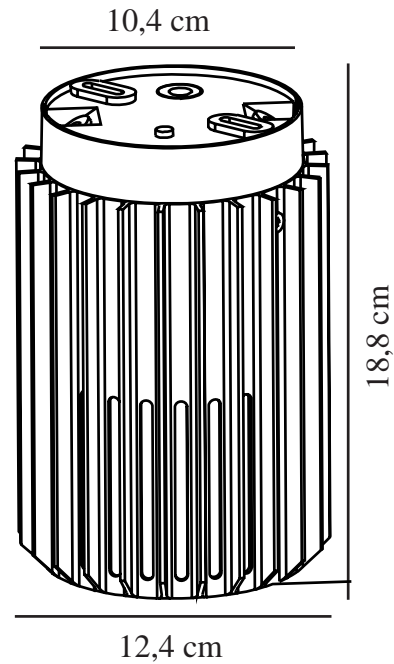

ALUDRA | PLAFONDVERLICHTING | [SEABROWN] nordlux®

2118006261

Spanning (V): 220-240 Volt
IP-graad: IP54
Maximaal lampvermogen (W):
15W
Klasse (Klasse 1, Klasse 2,
Klasse 3): Klasse 1
(Aardecontact)
Lampfitting: E27
Parallele verbinding: True

Hoogte (cm): 18.8
Diameter kap (cm): 12.4
EAN: 5704924022012
TUN: 2389568

Artikelnummer: 2118006261
Stuks per masterdoos: 3
Hoogte verkoopdoos (cm): 20.2
Breedte verkoopdoos (cm): 14
Diepte verkoopdoos (cm): 14
Verkoopdoos inhoud m³: 0.004
Nettogewicht product (kg): 0.75