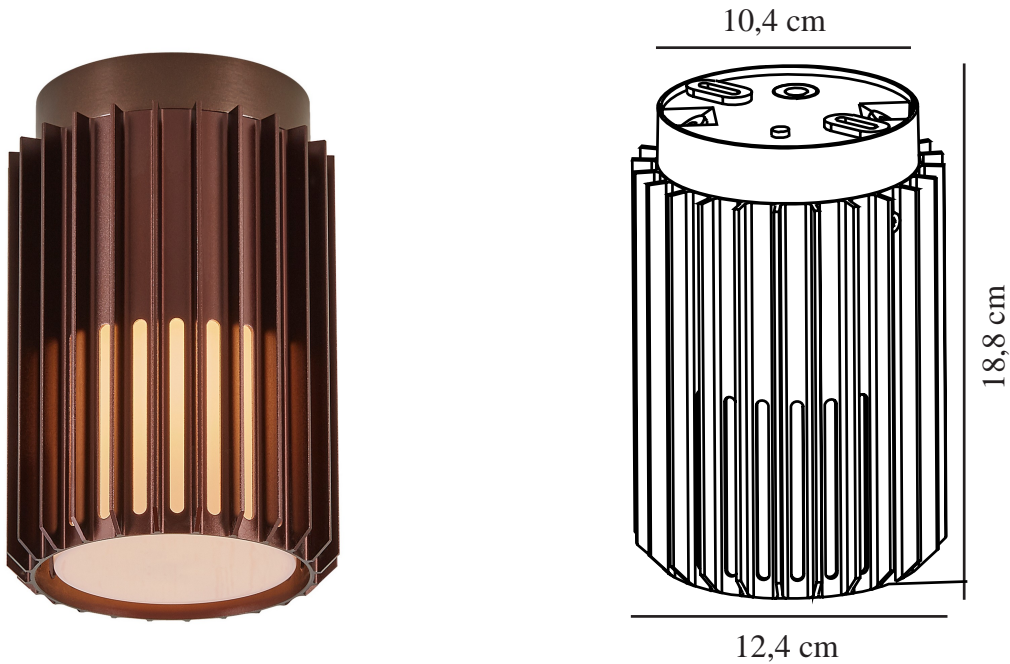

ALUDRA | PLAFONDVERLICHTING | [SEABROWN] nordlux®

2118006261

Spanning (V): 220-240 Volt
IP-graad: IP54
Maximaal lampvermogen (W): 15
Klasse (Klasse 1, Klasse 2, Klasse 3): Klasse 1
(Aardecontact)
Lampfitting: E27
Parallele verbinding: True

Kleur: Seaside metallic bruin
Hoogte (cm): 18.8
Diameter kap (cm): 12.4
EAN: 5704924022012
TUN: 2389568

Artikelnummer: 2118006261
Stuks per masterdoos: 3
Hoogte verkoopdoos (cm): 20.2
Breedte verkoopdoos (cm): 14
Diepte verkoopdoos (cm): 14
Verkoopdoos inhoud m³ : 0.004
Nettogewicht product (kg): 0.75

Primair materiaal: Aluminium
Secundair materiaal:
Polycarbonaat
Geschikt voor aan zee: True

- Klein, compact ontwerp • Prachtig licht- en schaduweffect
- Extra duurzaam materiaal geschikt voor kustgebieden (Designed For Seaside) • 10 jaar garantie op slijtage van het oppervlak

Sculpturaal design en modern minimalisme zijn de sleutelwoorden voor de Aludra-serie van het bekende Jacob Jensen Design. Een compacte en veelzijdige plafondlamp die een prachtig licht- en schaduweffect en gastvrije sfeer in je buitenruimtes creëert.