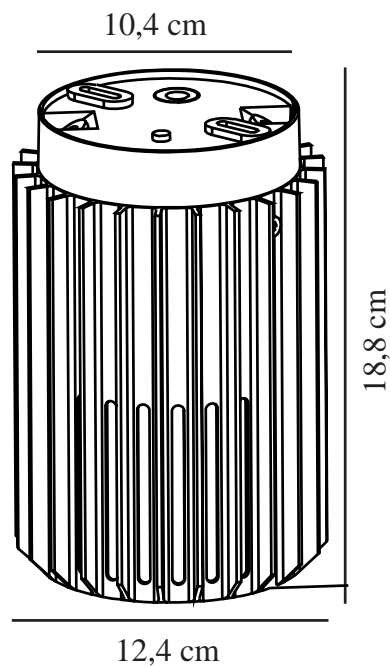

ALUDRA | TAKLAMPE | SEASIDE METALLISK

nordlux®

BRUN

2118006261

Spenning (V): 220-240 Volt
IP-grad: IP54
Maksimal lysstyrke (W): 15W
Klasse (Klasse 1, Klasse 2, Klasse 3): Klasse 1
Pæresokkel: E27
Parallellkobling: True

Farge: Seaside metallisk brun
Høyde (cm): 18.8
Skjerm diameter (cm): 12.4
EAN: 5704924022012
TUN: 2389568

Artikkelnummer: 2118006261
Stk. per master box: 3
Høyde på salgseske (cm): 20.2
Bredde på salgseske (cm): 14
Dybde på salgseske (cm): 14
Volum i salgseske m³: 0.004
Produktets nettovekt (kg): 0.75