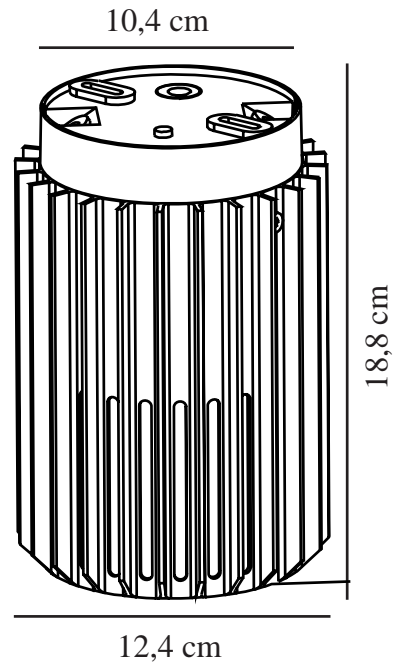

# ALUDRA | PLAFOND | SEASIDE METALLISK BRUN nordlux®

2118006261

Spänning (V): 220-240 Volt  
IP-grad: IP54

Maximal lampeffekt (W): 15W  
Klass (Klass 1, Klass 2, Klass 3):  
Klass 1 (Jordkontakt)

Lampfattnig: E27  
Parallellkoppling: True

Färg: Seaside metallisk brun

Höjd (cm): 18.8  
Skärmdiameter (cm): 12.4

EAN: 5704924022012  
TUN: 2389568

Artikelnummer: 2118006261

Antal per kolti: 3

Säljförpackning höjd (cm): 20.2

Säljförpackning bredd cm: 14

Säljförpackning djup (cm): 14

Säljförpackning volym m<sup>3</sup>: 0.004

Produktens nettovikt (kg): 0.75

Primärt material: Aluminium  
Sekundärt material: Polykarbonat  
Lämplig för kustnära områden:  
True