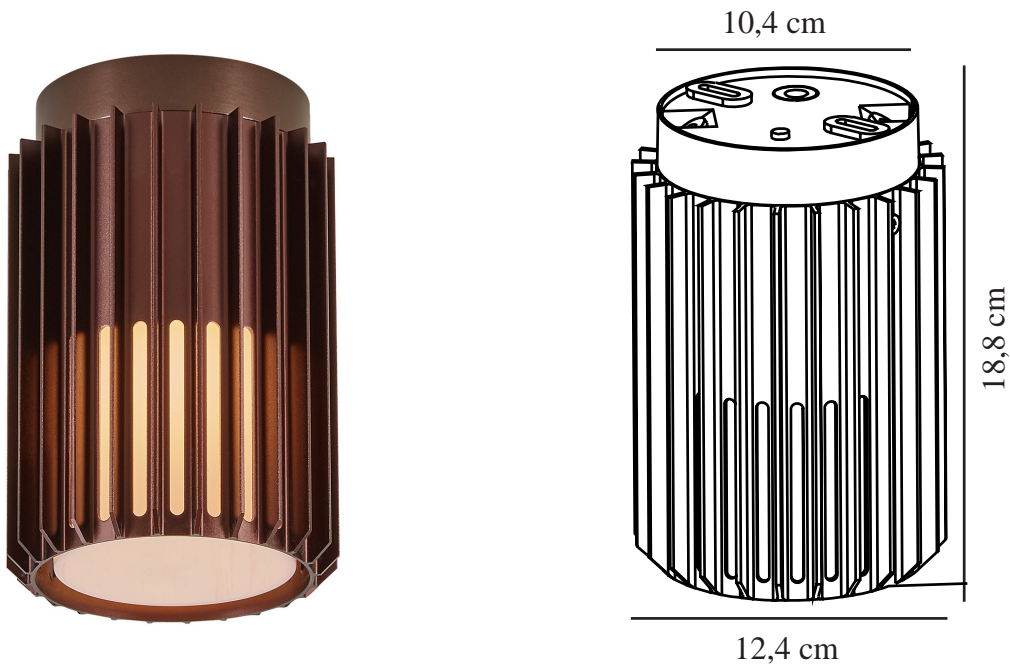

ALUDRA | PLAFOND | SEASIDE METALLISK BRUN nordlux®

2118006261

Spänning (V): 220-240 Volt
IP-grad: IP54

Maximal lampeffekt (W): 15
Klass (Klass 1, Klass 2, Klass 3):
Klass 1 (Jordkontakt)

Lampfatning: E27
Parallellkoppling: True

Färg: Seaside metallisk brun

Höjd (cm): 18.8
Skärmdiameter (cm): 12.4

EAN: 5704924022012
TUN: 2389568

Artikelnummer: 2118006261

Antal per kolla: 3

Säljförpackning höjd (cm): 20.2

Säljförpackning bredd cm: 14

Säljförpackning djup (cm): 14

Säljförpackning volym m³: 0.004

Produktens nettovikt (kg): 0.75

Primärt material: Aluminium
Sekundärt material: Polykarbonat
Lämplig för kustnära områden:
True

- Liten, kompakt design • Vacker ljus- och skuggeffekt
- Extra tåligt material som lämpar sig för kustområden (Designed For Seaside) • 10 års garanti mot försämring av ytan

Skulptural design och modern minimalism är nyckelorden för Aludra-serien av berömda Jacob Jensen Design. En kompakt och mångsidig taklampa som skapar en vacker ljus- och skuggeffekt och en välkomnande atmosfär i dina utomhusutrymmen.