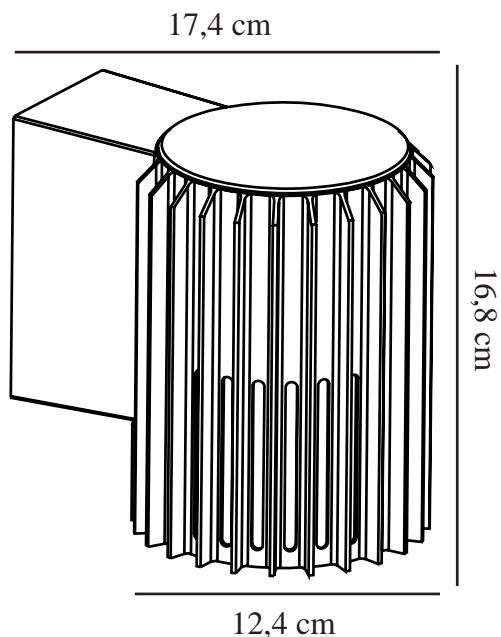

ALUDRA | APPLIQUE MURALE | SEASIDE NOIR

2118011203

nordlux®

Tension (V): 220-240 Volt
Protection IP: IP54
Puissance maximale de l'ampoule (W): 15W
Classe (Classe 1, Classe 2, Classe 3): Classe 1 (Prise de terre)
Culot d'ampoule: E27
Connexion parallèle: True

Hauteur (cm): 16.8
Diamètre de l'abat-jour (cm): 12.4
Projection (cm): 17.4
EAN: 5704924022029
TUN: 2389569
Numéro d'article: 2118011203
Pièces par unité d'emballage: 3
Hauteur de la boîte de vente (cm): 18.5

Largeur de la boîte de vente (cm): 19.5
Profondeur de la boîte de vente (cm): 14
Volume de la boîte de vente m³: 0.0051
Poids net du produit (kg): 0.94

Matière première: Aluminium
Matériau secondaire: Polycarbonate
Convient pour le bord de mer: True
Couleur: Seaside noir