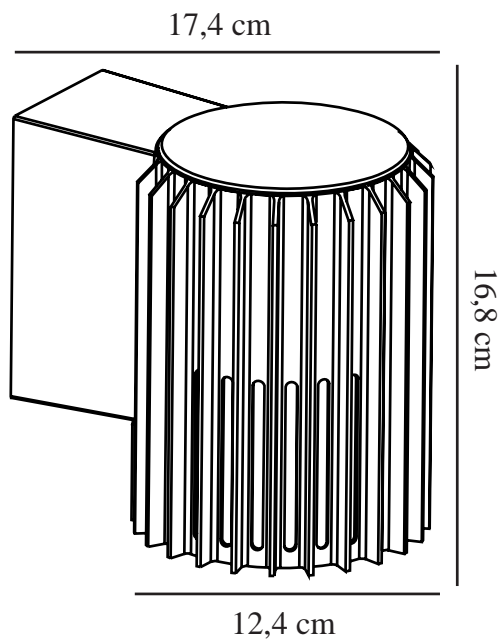

ALUDRA | VEGGLAMPE | SEASIDE SORT

2118011203

nordlux®

Spenning (V): 220-240 Volt
IP-grad: IP54
Maksimal lysstyrke (W): 15W
Klasse (Klasse 1, Klasse 2, Klasse 3): Klasse 1
Pæresokkel: E27
Parallellkobling: True

Farge: Seaside sort
Høyde (cm): 16.8
Skjerm diameter (cm): 12.4
Projeksjon (cm): 17.4
EAN: 5704924022029
TUN: 2389569

Artikkelnummer: 2118011203
Stk. per master box: 3
Høyde på salgseske (cm): 18.5
Bredde på salgseske (cm): 19.5
Dybde på salgseske (cm): 14
Volum i salgseske m³: 0.0051
Produktets nettovekt (kg): 0.94

Primært materiale: Aluminium
Sekundært materiale:
Polykarbonat
Egnet for bruk i kystnære områder: True

- Lite, kompakt design
- Vakker lys- og skyggeeffekt
- Parallellkobling mulig
- Slitesterkt materiale velegnet for tøft vær
- 10 års garanti mot forringelse av overflate