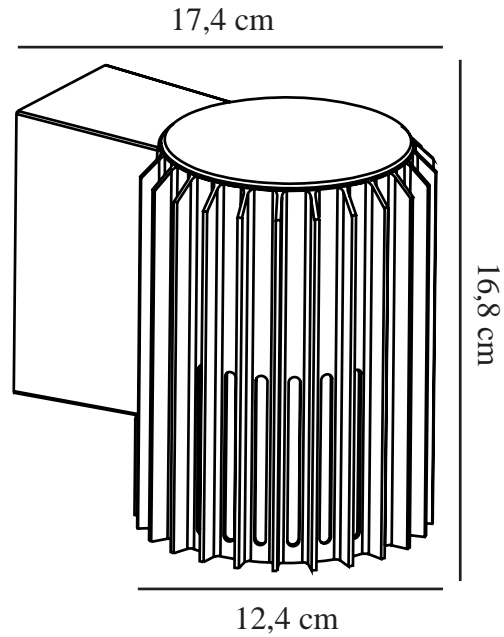

ALUDRA | VÄGGLAMPA | SEASIDE SVART

2118011203

nordlux®

Spänning (V): 220-240 Volt
IP-grad: IP54
Maximal lampeffekt (W): 15W
Klass (Klass 1, Klass 2, Klass 3):
Klass 1 (Jordkontakt)
Lampfatning: E27
Parallellkoppling: True

Höjd (cm): 16.8
Skärmdiameter (cm): 12.4
Projektion (cm): 17.4
EAN: 5704924022029
TUN: 2389569
Artikelnummer: 2118011203
Antal per kolla: 3

Säljförpackning höjd (cm): 18.5
Säljförpackning bredd cm: 19.5
Säljförpackning djup (cm): 14
Säljförpackning volym m³: 0.0051
Produktens nettovikt (kg): 0.94

Primärt material: Aluminium
Sekundärt material: Polykarbonat
Lämplig för kustnära områden:
True
Färg: Seaside svart

- Liten, kompakt design
- Vacker ljus- och skuggeffekt
- Kan parallellkopplas
- Slitstarkt material som lämpar sig för hårt väder
- 10 års garanti mot försämring av ytan