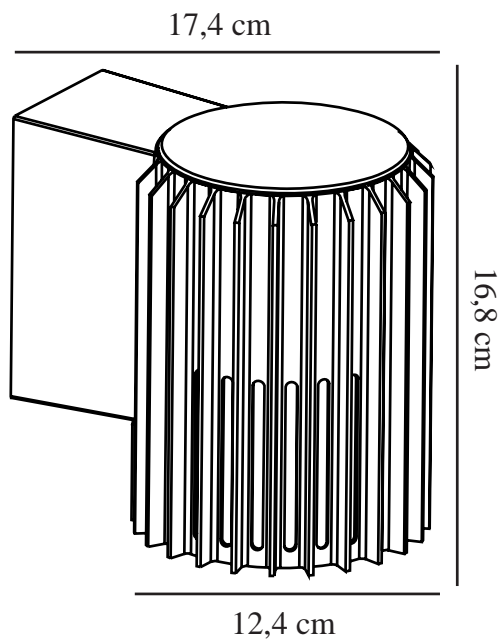

# ALUDRA | VÆGLAMPE | SEASIDE ANTRACIT

2118011250

nordlux®

Spænding (V): 220-240 Volt  
IP-vurdering: IP54  
Maksimal pæreeffekt (W): 15W  
Klasse (klasse 1, klasse 2, klasse 3): Klasse 1 (Jord)  
Pærefatning: E27  
Parallelforbindelse: True

Højde (cm): 16.8  
Skærm diameter (cm): 12.4  
Projektion (cm): 17.4  
EAN-nummer: 5704924022036  
TUN: 2389570  
Varenummer: 2118011250  
Stk. pr. master-kasse: 3

Salgskasse, højde (cm): 18.5  
Salgskasse, bredde (cm): 19.5  
Salgskasse, dybde (cm): 14  
Salgskasse, volumen (m<sup>3</sup>): 0.0051  
Nettovægt af produkt (kg): 0.94

Primært materiale: Aluminium  
Sekundært materiale:  
Polycarbonat  
Egnet til kystnære områder: True  
Farve: Seaside antracit

- Lille, kompakt design
- Smuk lys- og skyggeeffekt
- Kan parallelforbindes
- Holdbart materiale, der er velegnet til barskt vejr
- 10 års garanti på forringelse af overflade