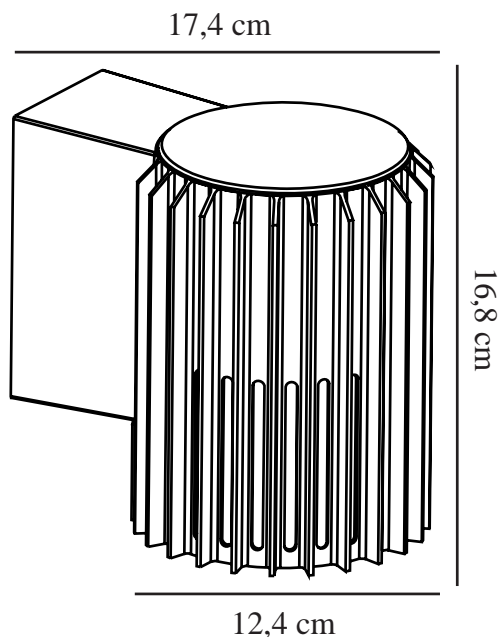

ALUDRA | VÆGLAMPE | SEASIDE ANTRACIT

2118011250

nordlux®

Spænding (V): 220-240 Volt
IP-vurdering: IP54
Maksimal pæreeffekt (W): 15W
Klasse (klasse 1, klasse 2, klasse 3): Klasse 1 (Jord)
Pærefatning: E27
Parallelforbindelse: True

Højde (cm): 16.8
Skærm diameter (cm): 12.4
Projektion (cm): 17.4
EAN-nummer: 5704924022036
TUN: 2389570
Varenummer: 2118011250
Stk. pr. master-kasse: 3

Salgskasse, højde (cm): 18.5
Salgskasse, bredde (cm): 19.5
Salgskasse, dybde (cm): 14
Salgskasse, volumen (m³): 0.0051
Nettovægt af produkt (kg): 0.94

Primært materiale: Aluminium
Sekundært materiale:
Polycarbonat
Egnet til kystnære områder: True
Farve: Seaside antracit

- Lille, kompakt design
- Smuk lys- og skyggeeffekt
- Kan parallelforbindes
- Holdbart materiale, der er velegnet til barskt vejr
- 10 års garanti på forringelse af overflade