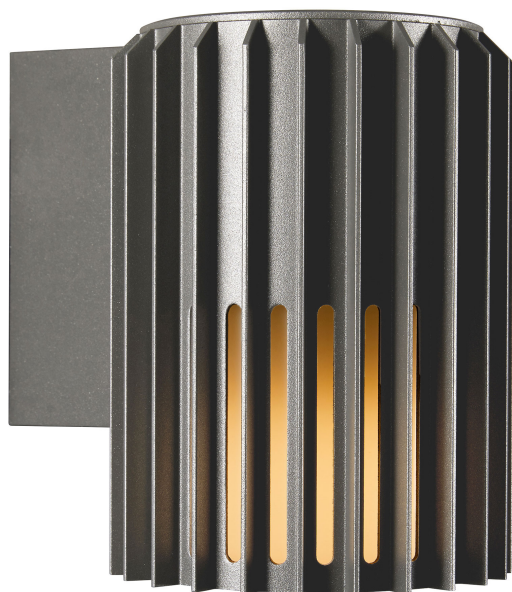

ALUDRA | VÆGLAMPE | SEASIDE ANTRACIT

2118011250

nordlux®

Spænding (V): 220-240 Volt
IP-vurdering: IP54
Maksimal pæreeffekt (W): 15W
Klasse (klasse 1, klasse 2, klasse 3): Klasse 1 (Jord)
Pærefatning: E27
Parallelforbindelse: True

Højde (cm): 16.8
Skærm diameter (cm): 12.4
Projektion (cm): 17.4
EAN-nummer: 5704924022036
TUN: 2389570
Varenummer: 2118011250
Stk. pr. master-kasse: 3

Salgskasse, højde (cm): 18.5
Salgskasse, bredde (cm): 19.5
Salgskasse, dybde (cm): 14
Salgskasse, volumen (m³): 0.0051
Nettovægt af produkt (kg): 0.94

Primært materiale: Aluminium
Sekundært materiale:
Polycarbonat
Egnet til kystnære områder: True
Farve: Seaside antracit

- Lille, kompakt design
- Smuk lys- og skyggeeffekt
- Kan parallelforbindes
- Holdbart materiale, der er velegnet til barskt vejr
- 10 års garanti på forringelse af overflade

Skulpturelt design og moderne minimalisme er nøgleordene for Aludra-serien af det anerkendte Jacob Jensen Design. En kompakt og alsidig væglampe, der skaber en smuk effekt af lys og skygge samt en indbydende stemning i dine uderum.