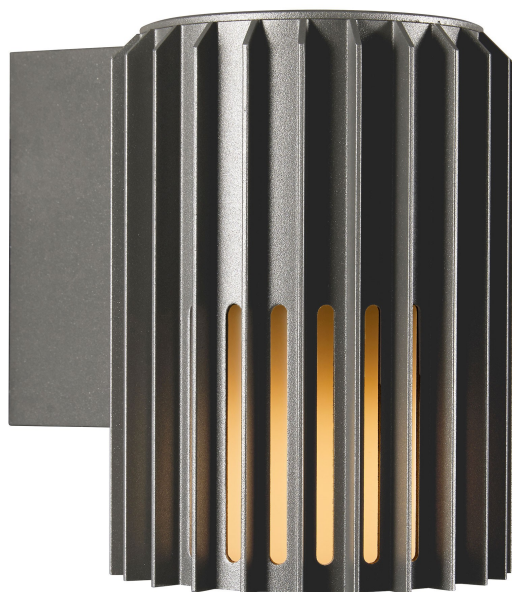

# ALUDRA | VÆGLAMPE | SEASIDE ANTRACIT

2118011250

nordlux®

Spænding (V): 220-240 Volt  
IP-vurdering: IP54  
Maksimal pæreeffekt (W): 15W  
Klasse (klasse 1, klasse 2, klasse 3): Klasse 1 (Jord)  
Pærefatning: E27  
Parallelforbindelse: True

Højde (cm): 16.8  
Skærm diameter (cm): 12.4  
Projektion (cm): 17.4  
EAN-nummer: 5704924022036  
TUN: 2389570  
Varenummer: 2118011250  
Stk. pr. master-kasse: 3

Salgskasse, højde (cm): 18.5  
Salgskasse, bredde (cm): 19.5  
Salgskasse, dybde (cm): 14  
Salgskasse, volumen (m<sup>3</sup>): 0.0051  
Nettovægt af produkt (kg): 0.94

Primært materiale: Aluminium  
Sekundært materiale:  
Polycarbonat  
Egnet til kystnære områder: True  
Farve: Seaside antracit

- Lille, kompakt design
- Smuk lys- og skyggeeffekt
- Kan parallelforbindes
- Holdbart materiale, der er velegnet til barskt vejr
- 10 års garanti på forringelse af overflade

Skulpturelt design og moderne minimalisme er nøgleordene for Aludra-serien af det anerkendte Jacob Jensen Design. En kompakt og alsidig væglampe, der skaber en smuk effekt af lys og skygge samt en indbydende stemning i dine uderum.