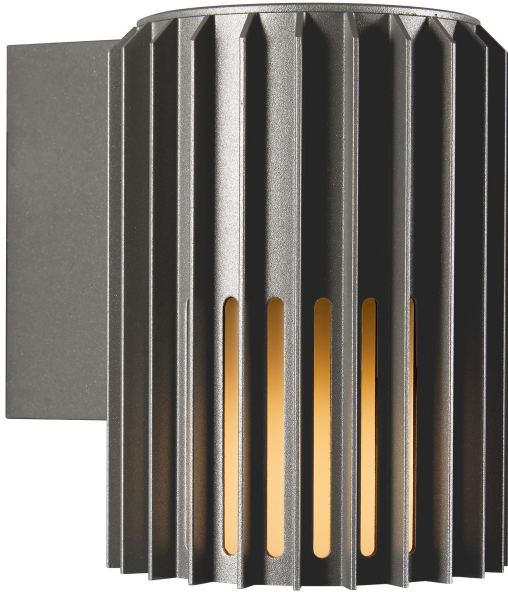

ALUDRA | APPLIQUE MURALE | SEASIDE ANTHRACITE

nordlux®

2118011250

Tension (V): 220-240 Volt
Protection IP: IP54
Puissance maximale de l'ampoule (W): 15W
Classe (Classe 1, Classe 2, Classe 3): Classe 1 (Prise de terre)
Culot d'ampoule: E27
Connexion parallèle: True

Hauteur (cm): 16.8
Diamètre de l'abat-jour (cm): 12.4
Projection (cm): 17.4
EAN: 5704924022036
TUN: 2389570
Numéro d'article: 2118011250
Pièces par unité d'emballage: 3
Hauteur de la boîte de vente (cm): 18.5

Largeur de la boîte de vente (cm): 19.5
Profondeur de la boîte de vente (cm): 14
Volume de la boîte de vente m³: 0.0051
Poids net du produit (kg): 0.94

Matière première: Aluminium
Matériau secondaire: Polycarbonate
Convient pour le bord de mer: True
Couleur: Seaside anthracite

Design sculptural et minimalisme moderne sont les maîtres-mots de la série Aludra imaginée par le célèbre Jacob Jensen Design. Une applique murale compacte et polyvalente qui crée un magnifique effet d'ombre et de lumière et une ambiance chaleureuse dans vos espaces extérieurs.