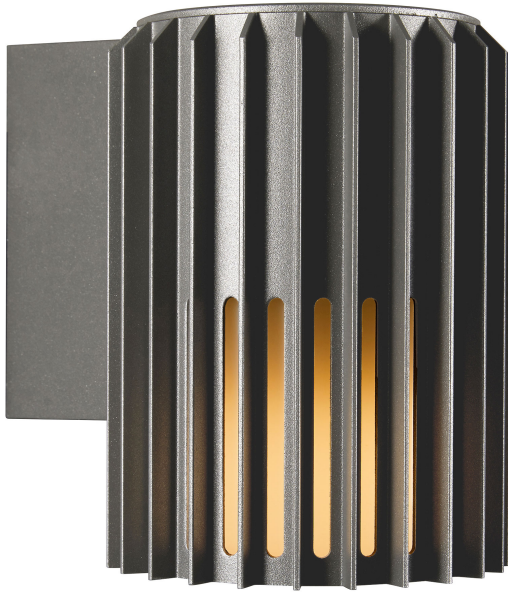

ALUDRA | APPLIQUE MURALE | SEASIDE ANTHRACITE

nordlux®

2118011250

Tension (V): 220-240 Volt
Protection IP: IP54
Puissance maximale de l'ampoule (W): 15W
Classe (Classe 1, Classe 2, Classe 3): Classe 1 (Prise de terre)
Culot d'ampoule: E27
Connexion parallèle: True

Hauteur (cm): 16.8
Diamètre de l'abat-jour (cm): 12.4
Projection (cm): 17.4
EAN: 5704924022036
TUN: 2389570
Numéro d'article: 2118011250
Pièces par unité d'emballage: 3
Hauteur de la boîte de vente (cm): 18.5

Largeur de la boîte de vente (cm): 19.5
Profondeur de la boîte de vente (cm): 14
Volume de la boîte de vente m³: 0.0051
Poids net du produit (kg): 0.94

Matière première: Aluminium
Matériau secondaire: Polycarbonate
Convient pour le bord de mer: True
Couleur: Seaside anthracite

Design sculptural et minimalisme moderne sont les maîtres-mots de la série Aludra imaginée par le célèbre Jacob Jensen Design. Une applique murale compacte et polyvalente qui crée un magnifique effet d'ombre et de lumière et une ambiance chaleureuse dans vos espaces extérieurs.