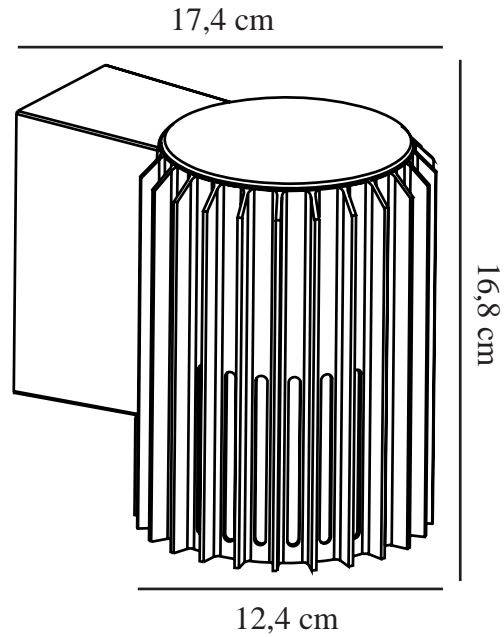

ALUDRA | APPLIQUE MURALE | SEASIDE ANTHRACITE

nordlux®

2118011250

Tension (V): 220-240 Volt
Protection IP: IP54
Puissance maximale de l'ampoule (W): 15W
Classe (Classe 1, Classe 2, Classe 3): Classe 1 (Prise de terre)
Culot d'ampoule: E27
Connexion parallèle: True

Hauteur (cm): 16.8
Diamètre de l'abat-jour (cm): 12.4
Projection (cm): 17.4
EAN: 5704924022036
TUN: 2389570
Numéro d'article: 2118011250
Pièces par unité d'emballage: 3
Hauteur de la boîte de vente (cm): 18.5

Largeur de la boîte de vente (cm): 19.5
Profondeur de la boîte de vente (cm): 14
Volume de la boîte de vente m³: 0.0051
Poids net du produit (kg): 0.94

Matière première: Aluminium
Matériau secondaire: Polycarbonate
Convient pour le bord de mer: True
Couleur: Seaside anthracite