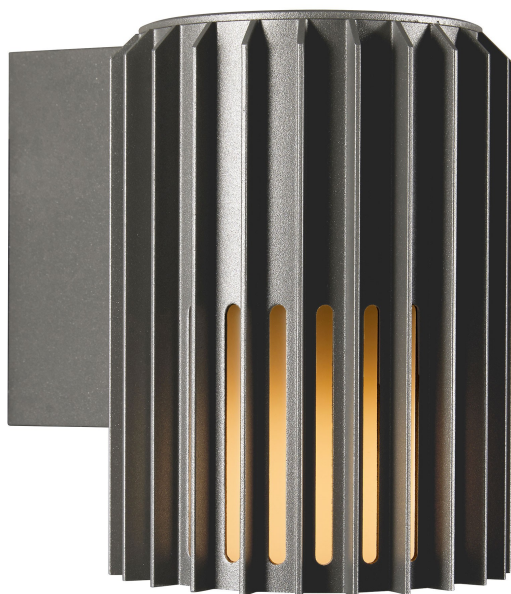

ALUDRA | VÄGGLAMPA | SEASIDE ANTRACIT

2118011250

nordlux®

Spänning (V): 220-240 Volt
IP-grad: IP54
Maximal lampeffekt (W): 15W
Klass (Klass 1, Klass 2, Klass 3):
Klass 1 (Jordkontakt)
Lampfättning: E27
Parallellkoppling: True

Höjd (cm): 16.8
Skärmdiameter (cm): 12.4
Projektion (cm): 17.4
EAN: 5704924022036
TUN: 2389570
Artikelnummer: 2118011250
Antal per kolla: 3

Säljförpackning höjd (cm): 18.5
Säljförpackning bredd cm: 19.5
Säljförpackning djup (cm): 14
Säljförpackning volym m³: 0.0051
Produktens nettovikt (kg): 0.94

Primärt material: Aluminium
Sekundärt material: Polykarbonat
Lämplig för kustnära områden:
True
Färg: Seaside antracit

- Liten, kompakt design
- Vacker ljus- och skuggeffekt
- Kan parallellkopplas
- Slitstarkt material som lämpar sig för hårt väder
- 10 års garanti mot försämring av ytan

Skulptural design och modern minimalism är nyckelorden för Aludra-serien av berömda Jacob Jensen Design. En kompakt och mångsidig väggglampa som skapar en vacker ljus- och skuggeffekt och en välkomnande atmosfär i dina utomhusutrymmen.