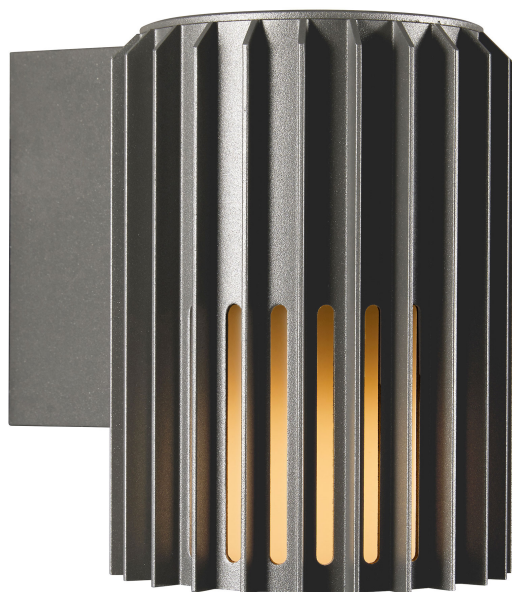

ALUDRA | VÄGGLAMPA | SEASIDE ANTRACIT

2118011250

nordlux®

Spänning (V): 220-240 Volt
IP-grad: IP54
Maximal lampeffekt (W): 15W
Klass (Klass 1, Klass 2, Klass 3):
Klass 1 (Jordkontakt)
Lampfättning: E27
Parallellkoppling: True

Höjd (cm): 16.8
Skärmdiameter (cm): 12.4
Projektion (cm): 17.4
EAN: 5704924022036
TUN: 2389570
Artikelnummer: 2118011250
Antal per kolla: 3

Säljförpackning höjd (cm): 18.5
Säljförpackning bredd cm: 19.5
Säljförpackning djup (cm): 14
Säljförpackning volym m³: 0.0051
Produktens nettovikt (kg): 0.94

Primärt material: Aluminium
Sekundärt material: Polykarbonat
Lämplig för kustnära områden:
True
Färg: Seaside antracit

- Liten, kompakt design
- Vacker ljus- och skuggeffekt
- Kan parallellkopplas
- Slitstarkt material som lämpar sig för hårt väder
- 10 års garanti mot försämring av ytan

Skulptural design och modern minimalism är nyckelorden för Aludra-serien av berömda Jacob Jensen Design. En kompakt och mångsidig väggglampa som skapar en vacker ljus- och skuggeffekt och en välkomnande atmosfär i dina utomhusutrymmen.