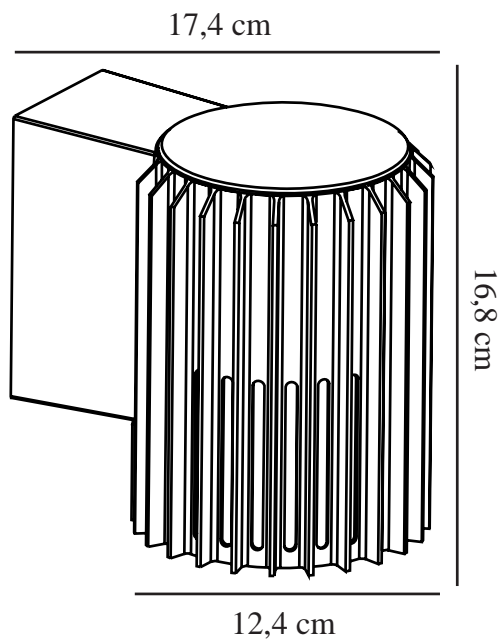

ALUDRA | VÄGGLAMPA | SEASIDE ANTRACIT

2118011250

nordlux®

Spänning (V): 220-240 Volt
IP-grad: IP54
Maximal lampeffekt (W): 15W
Klass (Klass 1, Klass 2, Klass 3):
Klass 1 (Jordkontakt)
Lampfättning: E27
Parallellkoppling: True

Höjd (cm): 16.8
Skärmdiameter (cm): 12.4
Projektion (cm): 17.4
EAN: 5704924022036
TUN: 2389570
Artikelnummer: 2118011250
Antal per kolla: 3

Säljförpackning höjd (cm): 18.5
Säljförpackning bredd cm: 19.5
Säljförpackning djup (cm): 14
Säljförpackning volym m³: 0.0051
Produktens nettovikt (kg): 0.94

Primärt material: Aluminium
Sekundärt material: Polykarbonat
Lämplig för kustnära områden:
True
Färg: Seaside antracit

- Liten, kompakt design
- Vacker ljus- och skuggeffekt
- Kan parallellkopplas
- Slitstarkt material som lämpar sig för hårt väder
- 10 års garanti mot försämring av ytan