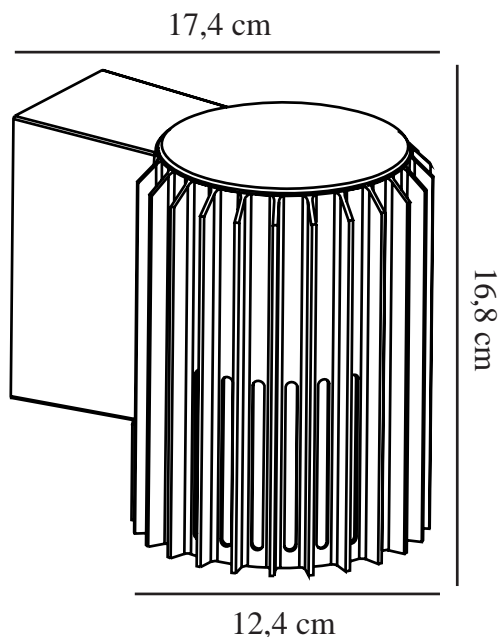

## BRUN

2118011261

Spænding (V): 220-240 Volt  
IP-vurdering: IP54  
Maksimal pæreeffekt (W): 15W  
Klasse (klasse 1, klasse 2, klasse 3): Klasse 1 (Jord)  
Pærefatning: E27  
Parallelforbindelse: False

Højde (cm): 16.8  
Skærm diameter (cm): 12.4  
Projektion (cm): 17.4  
EAN-nummer: 5704924022043  
TUN: 2389571  
Varenummer: 2118011261  
Stk. pr. master-kasse: 3

Salgskasse, højde (cm): 18.5  
Salgskasse, bredde (cm): 19.5  
Salgskasse, dybde (cm): 14  
Salgskasse, volumen (m<sup>3</sup>): 0.0051  
Nettovægt af produkt (kg): 0.94

Primært materiale: Aluminium  
Sekundært materiale:  
Polycarbonat  
Egnet til kystnære områder: True  
Farve: Seaside metallisk brun

- Lille, kompakt design
- Smuk lys- og skyggeeffekt
- Kan parallelforbindes
- Holdbart materiale, der er velegnet til barskt vejr
- 10 års garanti på forringelse af overflade