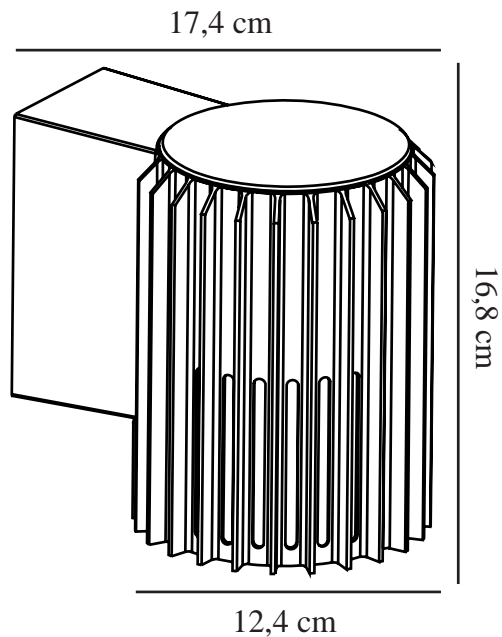

## METALLISE

2118011261

Tension (V): 220-240 Volt  
Protection IP: IP54  
Puissance maximale de l'ampoule (W): 15W  
Classe (Classe 1, Classe 2, Classe 3): Classe 1 (Prise de terre)  
Culot d'ampoule: E27  
Connexion parallèle: False

Matière première: Aluminium  
Matériau secondaire: Polycarbonate  
Convient pour le bord de mer: True  
Couleur: Seaside marron metallise

Hauteur (cm): 16.8  
Diamètre de l'abat-jour (cm): 12.4  
Projection (cm): 17.4  
EAN: 5704924022043  
TUN: 2389571  
Numéro d'article: 2118011261  
Pièces par unité d'emballage: 3  
Hauteur de la boîte de vente (cm): 18.5  
Largeur de la boîte de vente (cm): 19.5

Profondeur de la boîte de vente (cm): 14  
Volume de la boîte de vente m<sup>3</sup>: 0.0051  
Poids net du produit (kg): 0.94

- Design petit et compact • Bel effet d'ombre et de lumière • Connexion parallèle possible
- Matériau durable adapté aux conditions climatiques difficiles • Garantie de 10 ans sur la détérioration de la surface