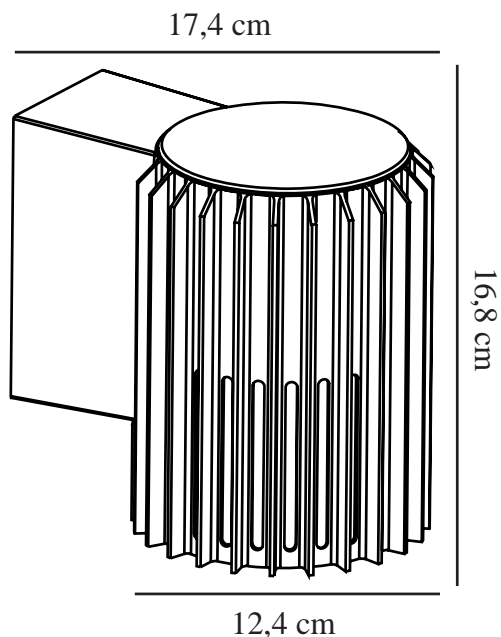

## BRUN

2118011261

Spenning (V): 220-240 Volt  
IP-grad: IP54  
Maksimal lysstyrke (W): 15W  
Klasse (Klasse 1, Klasse 2, Klasse 3): Klasse 1  
Pæresokkel: E27  
Parallellkobling: False

Farge: Seaside metallisk brun

Høyde (cm): 16.8  
Skjerm diameter (cm): 12.4  
Projeksjon (cm): 17.4

EAN: 5704924022043  
TUN: 2389571

Artikkelnummer: 2118011261  
Stk. per master box: 3  
Høyde på salgseske (cm): 18.5  
Bredde på salgseske (cm): 19.5  
Dybde på salgseske (cm): 14  
Volum i salgseske m<sup>3</sup>: 0.0051  
Produktets nettovekt (kg): 0.94

Primært materiale: Aluminium  
Sekundært materiale:  
Polykarbonat  
Egnet for bruk i kystnære områder: True

- Lite, kompakt design • Vakker lys- og skyggeeffekt • Parallellkobling mulig
- Slitesterkt materiale velegnet for tøft vær • 10 års garanti mot forringelse av overflate