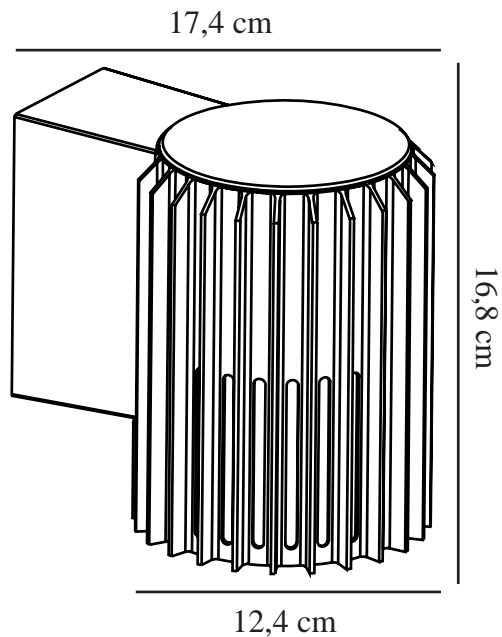

# ALUDRA | VÄGGLAMPA | SEASIDE METALLISK BRUN

nordlux®

2118011261

Spänning (V): 220-240 Volt  
IP-grad: IP54  
Maximal lampeffekt (W): 15W  
Klass (Klass 1, Klass 2, Klass 3):  
Klass 1 (Jordkontakt)  
Lampfätering: E27  
Parallellkoppling: False

Höjd (cm): 16.8  
Skärmdiameter (cm): 12.4  
Projektion (cm): 17.4  
EAN: 5704924022043  
TUN: 2389571  
Artikelnummer: 2118011261  
Antal per kolla: 3

Säljförpackning höjd (cm): 18.5  
Säljförpackning bredd cm: 19.5  
Säljförpackning djup (cm): 14  
Säljförpackning volym m<sup>3</sup>: 0.0051  
Produktens nettovikt (kg): 0.94

Primärt material: Aluminium  
Sekundärt material: Polykarbonat  
Lämplig för kustnära områden:  
True  
Färg: Seaside metallisk brun

- Liten, kompakt design • Vacker ljus- och skuggeffekt • Kan parallellkopplas
- Slitstarkt material som lämpar sig för hårt väder • 10 års garanti mot försämring av ytan