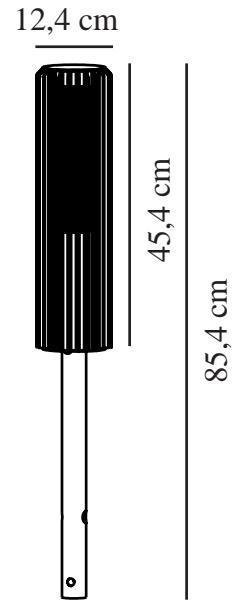

ALUDRA 45 | TUINVERLICHTING | METALLIC BRUIN

2118028061

nordlux®

Spanning (V): 230 Volt
IP-graad: IP54
Maximaal lampvermogen (W):
15W
Klasse (Klasse 1, Klasse 2,
Klasse 3): Klasse 1
(Aardecontact)
Lampfitting: E27
Parallele verbinding: True

Hoogte (cm): 45.4
Breedte (cm): 12.4
Diameter kap (cm): 12.4
Lengte (cm): 12.4

EAN: 5704924004469
TUN: 2139906
Artikelnummer: 2118028061

Stuks per masterdoos: 3
Hoogte verkoopdoos (cm): 46.8
Breedte verkoopdoos (cm): 26
Diepte verkoopdoos (cm): 14
Verkoopdoos inhoud m³ : 0.017
Nettogewicht product (kg): 2.34

Primair materiaal: Aluminium
Secundair materiaal: Plastic
: Opaal wit
Geschikt voor aan zee: False
Kleur: Metallic bruin

- Prachtig licht- en schadueffect
- Parallele schakeling mogelijk
- Eenvoudig te installeren met de meegeleverde voet.
- Klein, compact ontwerp