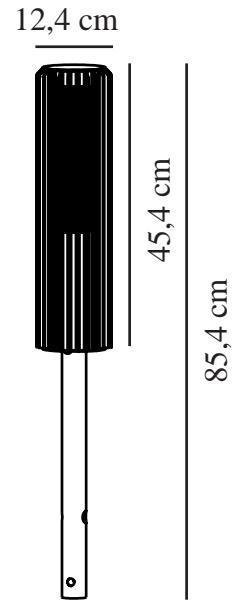

ALUDRA 45 | POLLERLEUCHE | SEASIDE SCHWARZ

2118028203

nordlux®

Spannung (V): 220-240 Volt
IP-Grad: IP44
Maximale Lampenleistung (W):
15W
Klasse (Klasse 1, Klasse 2,
Klasse 3): Klasse 1 (Geerdet)
Leuchtmittelsockel: E27
Parallelschaltung: True

Höhe (cm): 45.4
Schirmdurchmesser (cm): 12.4
EAN: 5704924022050
TUN: 2389572
Artikelnummer: 2118028203
Stück pro Hauptkarton: 3
Verkaufsbox Höhe (cm): 46.8

Verkaufsbox Breite (cm): 26
Verkaufsbox Tiefe (cm): 14
Verkaufsbox Volumen m³: 0.017
Produkt Nettogewicht (kg): 2.34