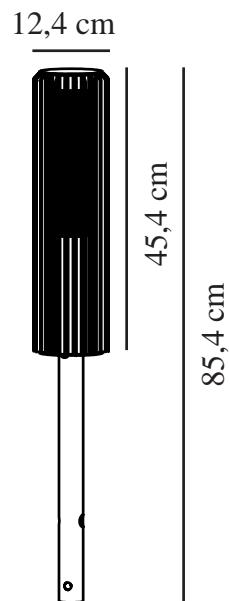

# ALUDRA 45 | HAVELAMPE | SEASIDE SORT

2118028203

nordlux®

Spænding (V): 220-240 Volt  
IP-vurdering: IP44  
Maksimal pæreeffekt (W): 15W  
Klasse (klasse 1, klasse 2, klasse 3): Klasse 1 (Jord)  
Pærefatning: E27  
Parallelforbindelse: True

Højde (cm): 45.4  
Skærm diameter (cm): 12.4  
EAN-nummer: 5704924022050  
TUN: 2389572  
Varenummer: 2118028203

Stk. pr. master-kasse: 3  
Salgskasse, højde (cm): 46.8  
Salgskasse, bredde (cm): 26  
Salgskasse, dybde (cm): 14  
Salgskasse, volumen (m<sup>3</sup>): 0.017  
Nettovægt af produkt (kg): 2.34