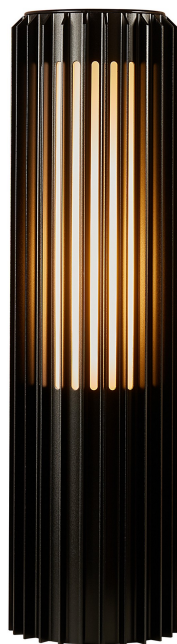

# ALUDRA 45 | HAVELAMPE | SEASIDE SORT

2118028203

nordlux®

Spænding (V): 220-240 Volt  
IP-vurdering: IP44  
Maksimal pæreeffekt (W): 15W  
Klasse (klasse 1, klasse 2, klasse 3): Klasse 1 (Jord)  
Pærefatning: E27  
Parallelforbindelse: True

Højde (cm): 45.4  
Skærm diameter (cm): 12.4  
EAN-nummer: 5704924022050  
TUN: 2389572  
Varenummer: 2118028203

Stk. pr. master-kasse: 3  
Salgskasse, højde (cm): 46.8  
Salgskasse, bredde (cm): 26  
Salgskasse, dybde (cm): 14  
Salgskasse, volumen (m<sup>3</sup>): 0.017  
Nettovægt af produkt (kg): 2.34

Primært materiale: Aluminium  
Sekundært materiale: Plast  
Egnet til kystnære områder: True  
Farve: Seaside sort

- Smuk lys- og skyggeeffekt
- Kan parallelforbindes
- Nem at installere med den medfølgende fod
- Holdbart materiale, der er velegnet til barskt vejr
- 10 års garanti på forringelse af overflade

Skulpturelt design og moderne minimalisme er nøgleordene for Aludra-serien af det anerkendte Jacob Jensen Design. En alsidig havelampe, der skaber en smuk effekt af lys og skygge, som oplyser visse områder af dine uderum. Nem at installere med den medfølgende base.