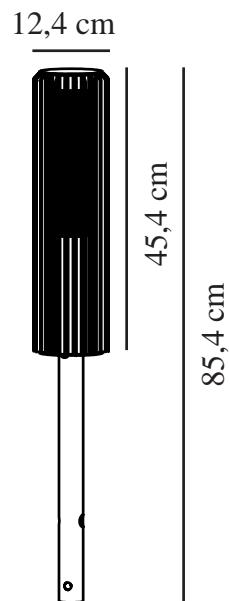

# ALUDRA 45 | POTELET | SEASIDE NOIR

2118028203

nordlux®

Tension (V): 220-240 Volt  
Protection IP: IP44  
Puissance maximale de l'ampoule (W): 15W  
Classe (Classe 1, Classe 2, Classe 3): Classe 1 (Prise de terre)  
Culot d'ampoule: E27  
Connexion parallèle: True

Hauteur (cm): 45.4  
Diamètre de l'abat-jour (cm): 12.4  
EAN: 5704924022050  
TUN: 2389572  
Numéro d'article: 2118028203  
Pièces par unité d'emballage: 3  
Hauteur de la boîte de vente (cm): 46.8

Largeur de la boîte de vente (cm): 26  
Profondeur de la boîte de vente (cm): 14  
Volume de la boîte de vente m<sup>3</sup>: 0.017  
Poids net du produit (kg): 2.34

Matière première: Aluminium  
Matériau secondaire: Matière plastique  
Convient pour le bord de mer: True  
Couleur: Seaside noir

- Bel effet d'ombre et de lumière • Connexion parallèle possible • Facile à installer avec la base incluse
- Matériau durable adapté aux conditions climatiques difficiles • Garantie de 10 ans sur la