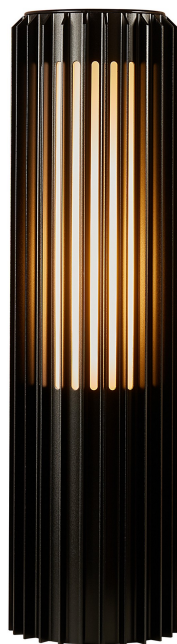

ALUDRA 45 | POTELET | SEASIDE NOIR

2118028203

nordlux®

Tension (V): 220-240 Volt
Protection IP: IP44
Puissance maximale de l'ampoule (W): 15W
Classe (Classe 1, Classe 2, Classe 3): Classe 1 (Prise de terre)
Culot d'ampoule: E27
Connexion parallèle: True

Hauteur (cm): 45.4
Diamètre de l'abat-jour (cm): 12.4
EAN: 5704924022050
TUN: 2389572
Numéro d'article: 2118028203
Pièces par unité d'emballage: 3
Hauteur de la boîte de vente (cm): 46.8

Largeur de la boîte de vente (cm): 26
Profondeur de la boîte de vente (cm): 14
Volume de la boîte de vente m³: 0.017
Poids net du produit (kg): 2.34

Matière première: Aluminium
Matériau secondaire: Matière plastique
Convient pour le bord de mer: True
Couleur: Seaside noir

- Bel effet d'ombre et de lumière • Connexion parallèle possible • Facile à installer avec la base incluse
- Matériau durable adapté aux conditions climatiques difficiles • Garantie de 10 ans sur la

Design sculptural et minimalisme moderne sont les maîtres-mots de la série Aludra imaginée par le célèbre Jacob Jensen Design. Une lampe de jardin compacte qui crée un magnifique effet de lumière et d'ombre et éclaire certaines zones de vos espaces extérieurs. Facile à installer avec la base incluse.