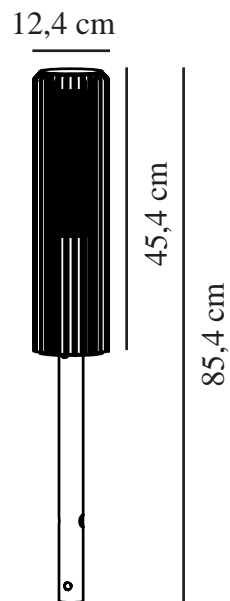

ALUDRA 45 | POTELET | SEASIDE NOIR

2118028203

nordlux®

Tension (V): 220-240 Volt
Protection IP: IP44
Puissance maximale de l'ampoule (W): 15W
Classe (Classe 1, Classe 2, Classe 3): Classe 1 (Prise de terre)
Culot d'ampoule: E27
Connexion parallèle: True

Hauteur (cm): 45.4
Diamètre de l'abat-jour (cm): 12.4
EAN: 5704924022050
TUN: 2389572
Numéro d'article: 2118028203
Pièces par unité d'emballage: 3
Hauteur de la boîte de vente (cm): 46.8

Largeur de la boîte de vente (cm): 26
Profondeur de la boîte de vente (cm): 14
Volume de la boîte de vente m³: 0.017
Poids net du produit (kg): 2.34

Matière première: Aluminium
Matériau secondaire: Matière plastique
Convient pour le bord de mer: True
Couleur: Seaside noir

- Bel effet d'ombre et de lumière • Connexion parallèle possible • Facile à installer avec la base incluse
- Matériau durable adapté aux conditions climatiques difficiles • Garantie de 10 ans sur la