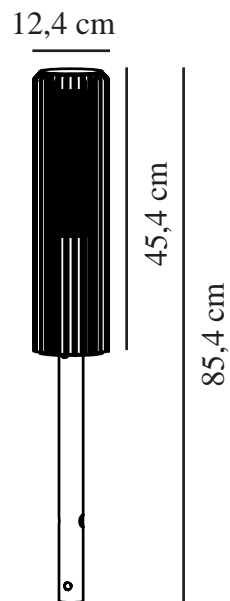

ALUDRA 45 | TUINVERLICHTING | [SEABLACK]

2118028203

nordlux®

Spanning (V): 220-240 Volt
IP-graad: IP44
Maximaal lampvermogen (W):
15W
Klasse (Klasse 1, Klasse 2,
Klasse 3): Klasse 1
(Aardecontact)
Lampfitting: E27
Parallele verbinding: True

Hoogte (cm): 45.4
Diameter kap (cm): 12.4
EAN: 5704924022050
TUN: 2389572
Artikelnummer: 2118028203

Stuks per masterdoos: 3
Hoogte verkoopdoos (cm): 46.8
Breedte verkoopdoos (cm): 26
Diepte verkoopdoos (cm): 14
Verkoopdoos inhoud m³ : 0.017
Nettogewicht product (kg): 2.34