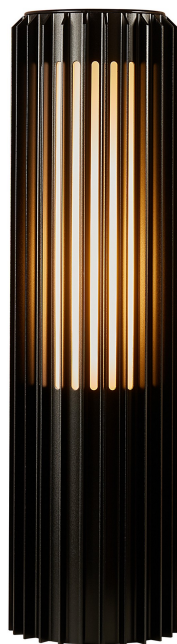

ALUDRA 45 | TUINVERLICHTING | [SEABLACK]

2118028203

nordlux®

Spanning (V): 220-240 Volt
IP-graad: IP44
Maximaal lampvermogen (W):
15W
Klasse (Klasse 1, Klasse 2,
Klasse 3): Klasse 1
(Aardecontact)
Lampfitting: E27
Parallele verbinding: True

Hoogte (cm): 45.4
Diameter kap (cm): 12.4
EAN: 5704924022050
TUN: 2389572
Artikelnummer: 2118028203

Stuks per masterdoos: 3
Hoogte verkoopdoos (cm): 46.8
Breedte verkoopdoos (cm): 26
Diepte verkoopdoos (cm): 14
Verkoopdoos inhoud m³ : 0.017
Nettogewicht product (kg): 2.34

Primair materiaal: Aluminium
Secundair materiaal: Plastic
Geschikt voor aan zee: True

- Prachtig licht- en schaduw effect • Parallele schakeling mogelijk • Eenvoudig te installeren met de meegeleverde voet
- Duurzaam materiaal, heel goed geschikt voor barre weersomstandigheden • 10 jaar

Sculpturaal design en modern minimalisme zijn de sleutelwoorden voor de Aludra-serie van het bekende Jacob Jensen Design. Een compacte tuinlamp die een prachtig licht- en schaduw effect creëert en bepaalde delen van je buitenruimte verlicht. Eenvoudig te installeren met de meegeleverde voet.