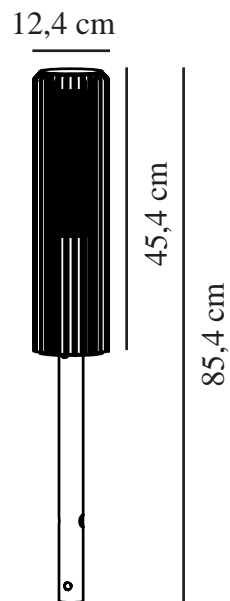

ALUDRA 45 | HAGEBELYSNING | SEASIDE SORT

2118028203

nordlux®

Spenning (V): 220-240 Volt
IP-grad: IP44
Maksimal lysstyrke (W): 15W
Klasse (Klasse 1, Klasse 2, Klasse 3): Klasse 1
Pæresokkel: E27
Parallellkobling: True

Farge: Seaside sort
Høyde (cm): 45.4
Skjerm diameter (cm): 12.4
EAN: 5704924022050
TUN: 2389572

Artikkelnummer: 2118028203
Stk. per master box: 3
Høyde på salgseske (cm): 46.8
Bredde på salgseske (cm): 26
Dybde på salgseske (cm): 14
Volum i salgseske m³ : 0.017
Produktets nettovekt (kg): 2.34