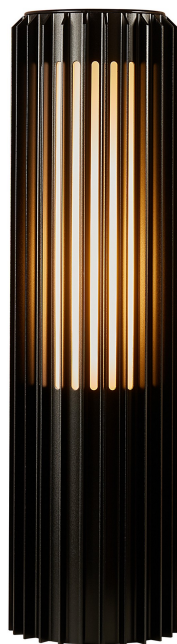

ALUDRA 45 | HAGEBELYSNING | SEASIDE SORT

2118028203

nordlux®

Spenning (V): 220-240 Volt
IP-grad: IP44
Maksimal lysstyrke (W): 15W
Klasse (Klasse 1, Klasse 2, Klasse 3): Klasse 1
Pæresokkel: E27
Parallellkobling: True

Farge: Seaside sort
Høyde (cm): 45.4
Skjerm diameter (cm): 12.4
EAN: 5704924022050
TUN: 2389572

Artikkelnummer: 2118028203
Stk. per master box: 3
Høyde på salgseske (cm): 46.8
Bredde på salgseske (cm): 26
Dybde på salgseske (cm): 14
Volum i salgseske m³ : 0.017
Produktets nettovekt (kg): 2.34

Primært materiale: Aluminium
Sekundært materiale: Plast
Egnet for bruk i kystnære områder: True

- Vakker lys- og skyggeeffekt • Parallellkobling mulig • Enkel å installere med den medfølgende sokkelen.
- Slitesterkt materiale velegnet for tøft vær • 10 års garanti mot forringelse av overflate

Skulpturelt design og moderne minimalisme er nøkkelordene for Aludra-serien av anerkjente Jacob Jensen Design. Et kompakt hagelys som skaper en vakker effekt med lys og skygge som lyser opp visse deler av utendørsområdene dine. Enkel å installere med den medfølgende basen.