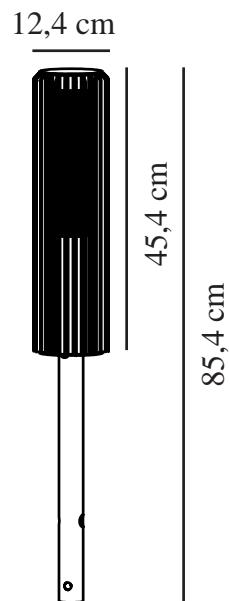

# ALUDRA 45 | POLLARE | SEASIDE SVART

2118028203

nordlux®

Spänning (V): 220-240 Volt  
IP-grad: IP44  
Maximal lampeffekt (W): 15W  
Klass (Klass 1, Klass 2, Klass 3):  
Klass 1 (Jordkontakt)  
Lampfatning: E27  
Parallellkoppling: True

Färg: Seaside svart  
Höjd (cm): 45.4  
Skärmdiameter (cm): 12.4  
EAN: 5704924022050  
TUN: 2389572

Artikelnummer: 2118028203  
Antal per kolla: 3  
Säljförpackning höjd (cm): 46.8  
Säljförpackning bredd cm: 26  
Säljförpackning djup (cm): 14  
Säljförpackning volym m<sup>3</sup>: 0.017  
Produktens nettovikt (kg): 2.34