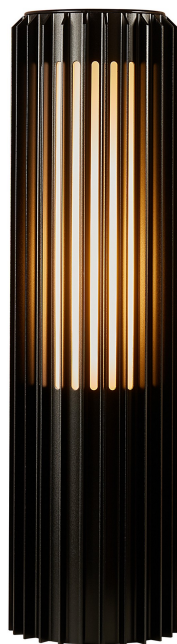

ALUDRA 45 | POLLARE | SEASIDE SVART

2118028203

nordlux®

Spänning (V): 220-240 Volt
IP-grad: IP44
Maximal lampeffekt (W): 15W
Klass (Klass 1, Klass 2, Klass 3):
Klass 1 (Jordkontakt)
Lampfatning: E27
Parallellkoppling: True

Färg: Seaside svart
Höjd (cm): 45.4
Skärmdiameter (cm): 12.4
EAN: 5704924022050
TUN: 2389572

Artikelnummer: 2118028203
Antal per kolla: 3
Säljförpackning höjd (cm): 46.8
Säljförpackning bredd cm: 26
Säljförpackning djup (cm): 14
Säljförpackning volym m³: 0.017
Produktens nettovikt (kg): 2.34

Primärt material: Aluminium
Sekundärt material: Plast
Lämplig för kustnära områden:
True

- Vacker ljus- och skuggeffekt • Kan parallellkopplas • Enkel att installera med den medföljande basen.
- Slitstarkt material som lämpar sig för hårt väder • 10 års garanti mot försämring av ytan

Skulptural design och modern minimalism är nyckelorden för Aludra-serien av berömda Jacob Jensen Design. Mångsidig trädgårdsbelysning som skapar en vacker ljus- och skuggeffekt som belyser vissa områden i dina utomhusutrymmen. Enkel att installera med den medföljande basen.