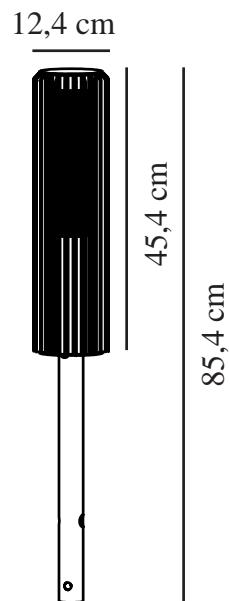

ALUDRA 45 | POLLARE | SEASIDE SVART

2118028203

nordlux®

Spänning (V): 220-240 Volt
IP-grad: IP44
Maximal lampeffekt (W): 15W
Klass (Klass 1, Klass 2, Klass 3):
Klass 1 (Jordkontakt)
Lampfatning: E27
Parallellkoppling: True

Färg: Seaside svart
Höjd (cm): 45.4
Skärmdiameter (cm): 12.4
EAN: 5704924022050
TUN: 2389572

Artikelnummer: 2118028203
Antal per kolla: 3
Säljförpackning höjd (cm): 46.8
Säljförpackning bredd cm: 26
Säljförpackning djup (cm): 14
Säljförpackning volym m³: 0.017
Produktens nettovikt (kg): 2.34