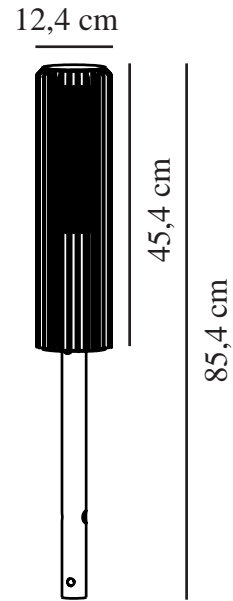

ALUDRA 45 | POLLERLEUCHTE | SEASIDE ANTRACIT

2118028250

nordlux®

Spannung (V): 220-240 Volt
IP-Grad: IP44
Maximale Lampenleistung (W):
15W
Klasse (Klasse 1, Klasse 2,
Klasse 3): Klasse 1 (Geerdet)
Leuchtmittelsockel: E27
Parallelschaltung: True

Höhe (cm): 45.4
Schirmdurchmesser (cm): 12.4
EAN: 5704924022067
TUN: 2389573
Artikelnummer: 2118028250
Stück pro Hauptkarton: 3
Verkaufsbox Höhe (cm): 46.8

Verkaufsbox Breite (cm): 26
Verkaufsbox Tiefe (cm): 14
Verkaufsbox Volumen m³: 0.017
Produkt Nettogewicht (kg): 2.34