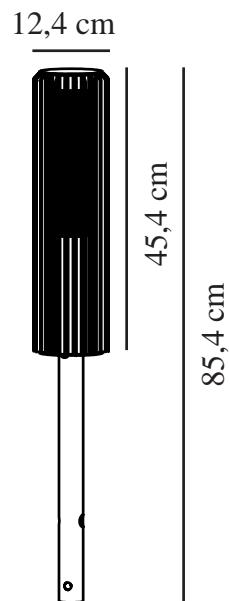

# ALUDRA 45 | POTELET | SEASIDE ANTHRACITE

2118028250

nordlux®

Tension (V): 220-240 Volt  
Protection IP: IP44  
Puissance maximale de l'ampoule (W): 15W  
Classe (Classe 1, Classe 2, Classe 3): Classe 1 (Prise de terre)  
Culot d'ampoule: E27  
Connexion parallèle: True

Hauteur (cm): 45.4  
Diamètre de l'abat-jour (cm): 12.4  
EAN: 5704924022067  
TUN: 2389573  
Numéro d'article: 2118028250  
Pièces par unité d'emballage: 3  
Hauteur de la boîte de vente (cm): 46.8

Largeur de la boîte de vente (cm): 26  
Profondeur de la boîte de vente (cm): 14  
Volume de la boîte de vente m<sup>3</sup>: 0,017  
Poids net du produit (kg): 2.34

Matière première: Aluminium  
Matériau secondaire: Matière plastique  
Convient pour le bord de mer: True  
Couleur: Seaside anthracite

- Bel effet d'ombre et de lumière • Connexion parallèle possible • Facile à installer avec la base incluse
- Matériau durable adapté aux conditions climatiques difficiles • Garantie de 10 ans sur la