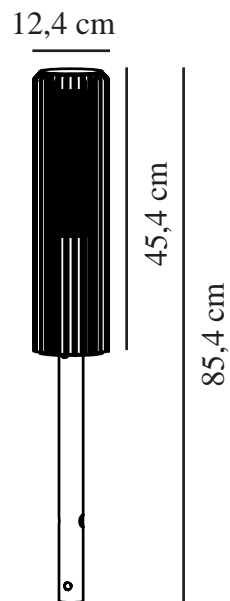

ALUDRA 45 | TUINVERLICHTING | [SEAANTHR]

2118028250

nordlux®

Spanning (V): 220-240 Volt
IP-graad: IP44
Maximaal lampvermogen (W):
15W
Klasse (Klasse 1, Klasse 2,
Klasse 3): Klasse 1
(Aardecontact)
Lampfitting: E27
Parallele verbinding: True

Hoogte (cm): 45.4
Diameter kap (cm): 12.4
EAN: 5704924022067
TUN: 2389573
Artikelnummer: 2118028250

Stuks per masterdoos: 3
Hoogte verkoopdoos (cm): 46.8
Breedte verkoopdoos (cm): 26
Diepte verkoopdoos (cm): 14
Verkoopdoos inhoud m³ : 0.017
Nettogewicht product (kg): 2.34