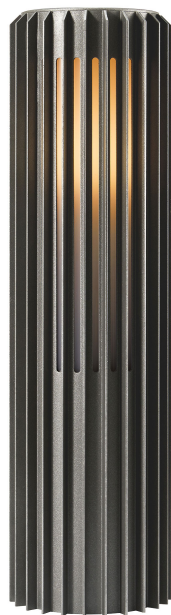

ALUDRA 45 | TUINVERLICHTING | [SEAANTHR]

2118028250

nordlux®

Spanning (V): 220-240 Volt
IP-graad: IP44
Maximaal lampvermogen (W):
15W
Klasse (Klasse 1, Klasse 2,
Klasse 3): Klasse 1
(Aardecontact)
Lampfitting: E27
Parallele verbinding: True

Hoogte (cm): 45.4
Diameter kap (cm): 12.4
EAN: 5704924022067
TUN: 2389573
Artikelnummer: 2118028250

Stuks per masterdoos: 3
Hoogte verkoopdoos (cm): 46.8
Breedte verkoopdoos (cm): 26
Diepte verkoopdoos (cm): 14
Verkoopdoos inhoud m³ : 0.017
Nettogewicht product (kg): 2.34

Primair materiaal: Aluminium
Secundair materiaal: Plastic
Geschikt voor aan zee: True

- Prachtig licht- en schaduw effect • Parallele schakeling mogelijk • Eenvoudig te installeren met de meegeleverde voet
- Duurzaam materiaal, heel goed geschikt voor barre weersomstandigheden • 10 jaar

Sculpturaal design en modern minimalisme zijn de sleutelwoorden voor de Aludra-serie van het bekende Jacob Jensen Design. Een compacte tuinlamp die een prachtig licht- en schaduw effect creëert en bepaalde delen van je buitenruimte verlicht. Eenvoudig te installeren met de meegeleverde voet.