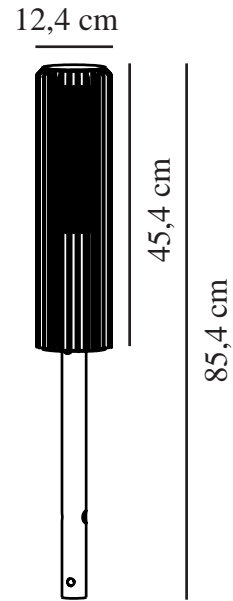

# ALUDRA 45 | HAGEBELYSNING | SEASIDE ANTRASIT

2118028250

nordlux®

Spenning (V): 220-240 Volt  
IP-grad: IP44  
Maksimal lysstyrke (W): 15W  
Klasse (Klasse 1, Klasse 2, Klasse 3): Klasse 1  
Pæresokkel: E27  
Parallellkobling: True

Farge: Seaside antrasit  
Høyde (cm): 45.4  
Skjerm diameter (cm): 12.4  
EAN: 5704924022067  
TUN: 2389573

Artikkelnummer: 2118028250  
Stk. per master box: 3  
Høyde på salgseske (cm): 46.8  
Bredde på salgseske (cm): 26  
Dybde på salgseske (cm): 14  
Volum i salgseske m<sup>3</sup>: 0.017  
Produktets nettovekt (kg): 2.34