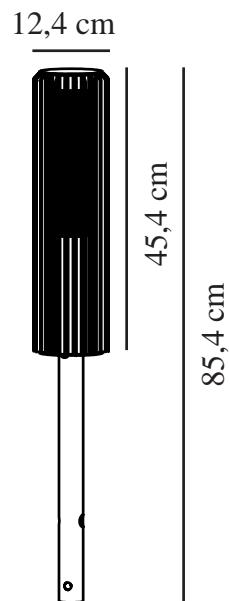

ALUDRA 45 | HAGEBELYSNING | SEASIDE ANTRASIT

2118028250

nordlux®

Spenning (V): 220-240 Volt
IP-grad: IP44
Maksimal lysstyrke (W): 15W
Klasse (Klasse 1, Klasse 2, Klasse 3): Klasse 1
Pæresokkel: E27
Parallellkobling: True

Farge: Seaside antrasit
Høyde (cm): 45.4
Skjerm diameter (cm): 12.4
EAN: 5704924022067
TUN: 2389573

Artikkelnummer: 2118028250
Stk. per master box: 3
Høyde på salgseske (cm): 46.8
Bredde på salgseske (cm): 26
Dybde på salgseske (cm): 14
Volum i salgseske m³ : 0.017
Produktets nettovekt (kg): 2.34